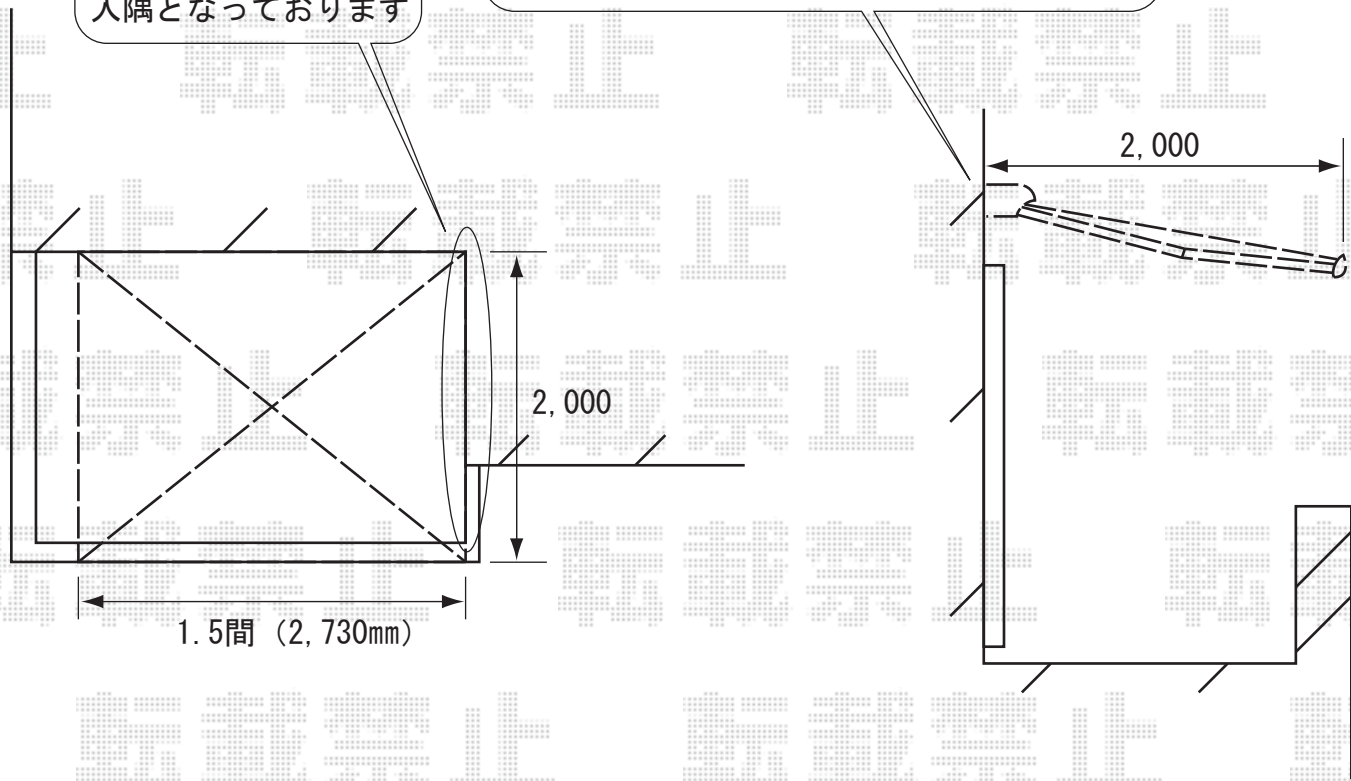

こちら側が
入隅となっております

取付位置の躯体側の下地をご確認頂けます様
宜しくお願い致します

トステム

彩鳥S型 ボックスタイプ 外観左駆動 (特注)
手動式 or 電動式

間口=1.5間 (2,730mm)

出幅=2,000mm

色 : シヤイングレー

キャンバス地 : ポリエステル (ネイビーブルー)
or アクリル (ネイビーブルー)

クランクハンドル : 1,500mm (外観左駆動)

※電動式 の場合、電気工事を別途お手配頂くこととなります

現場状況や作図制限により概略図の内容と多少の違いが生じることがございます。
施工時は、現場優先とさせて頂きたく思いますので、お手数ではございますが、
必ずお立会い頂き、最終のご指示・ご確認を頂けます様、宜しくお願い致します。

EX-SHOP
HTTP://WWW.EX-SHOP.NET

担当 : 阿利