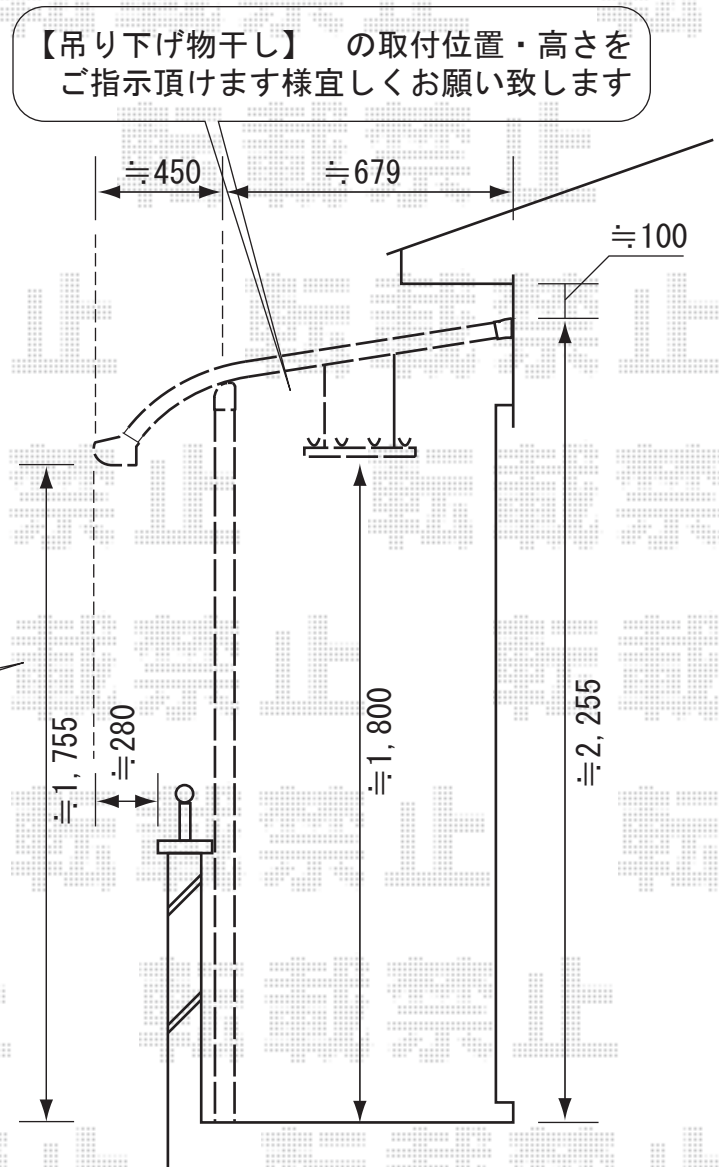

現場合わせにて、
出幅の切詰加工を行います

既存物干しの
撤去作業を行います

トステム ライザーテラスⅡR型 600屋根タイプ
 間口=関東間2.0間 (柱芯々3,440mm 屋根幅3,660mm)
 出幅=4尺 (1,185mm)
 色: シャイングレー
 屋根材: ポリカーボネート (ブルースモーク)
 柱仕様: 出幅自在桁
 オプション: 吊り下げ物干し 標準 2本入

現場状況や作図制限により概略図の内容と多少の違いが生じることがございます。
 施工時は、現場優先とさせて頂きたく思いますので、お手数ではございますが、
 必ずお立会い頂き、最終のご指示・ご確認を頂けます様、宜しくお願い致します。