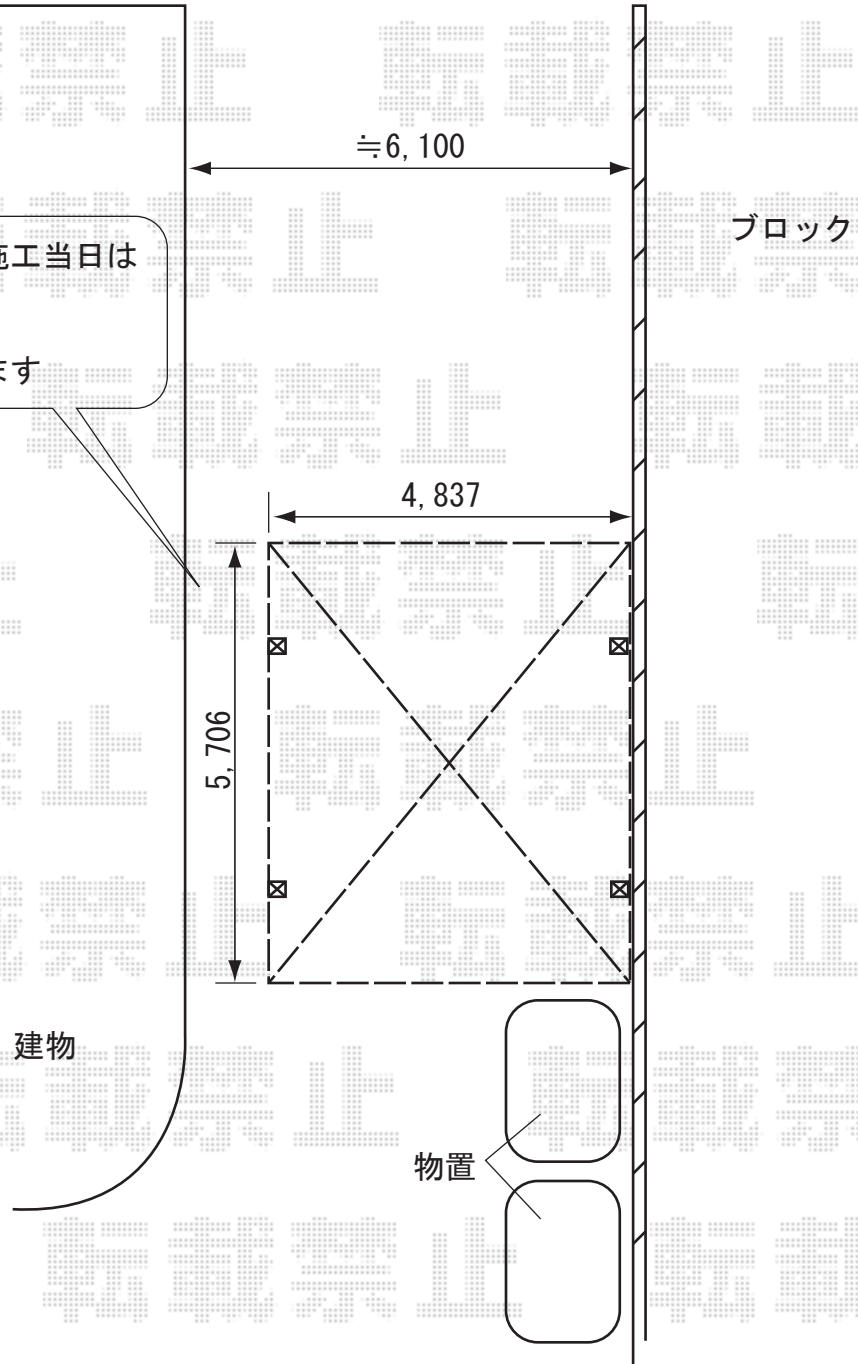

トステム
カーブポートシグマⅡ ワイド900タイプ
幅=4,837mm
奥行=5,706mm
色：シャイングレー
屋根材：熱線吸収ポリカーボネート（ブルースモーク）
柱仕様：ロング柱23仕様（有効高 約2,300mm）

お手数ではございますが、施工当日は必ずお立ち会い頂き、最終のご指示・ご確認の程、何卒宜しくお願い申し上げます

現場状況や作図制限により概略図の内容と多少の違いが生じることがございます。施工時は、現場優先とさせて頂きたく思いますので、お手数ではございますが、必ずお立ち会い頂き、最終のご指示・ご確認を頂けます様、宜しくお願い致します。