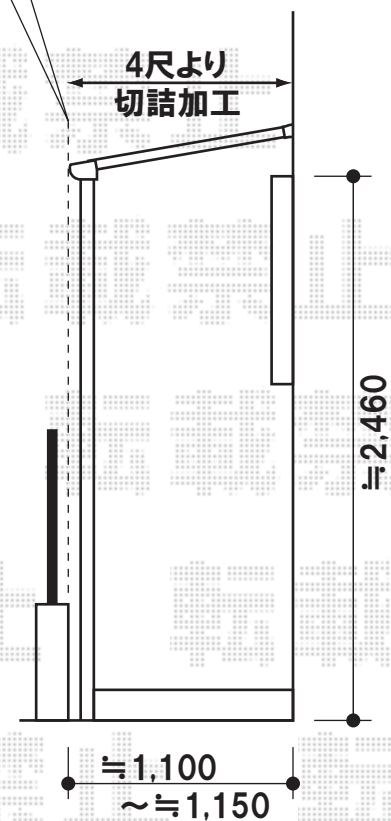

樋先をブロック内に納めます

トステム ライザーテラスII F型 600タイプ 単体 テラスタイプ
 間口=関東間2.5間通し(屋根幅4,570mm)
 出幅=4尺(1,185mm)
 色:オータムブラウン
 屋根材:熱線吸収アクアポリカーボネート(ブルースモーク)
 柱仕様:柱位置固定タイプ

現場状況や作図制限により概略図の内容と多少の違いが生じることがございます。
 施工時は、現場優先とさせていただきますので、お立会い頂き、最終のご指示のほど、何卒、宜しくお願い致します。