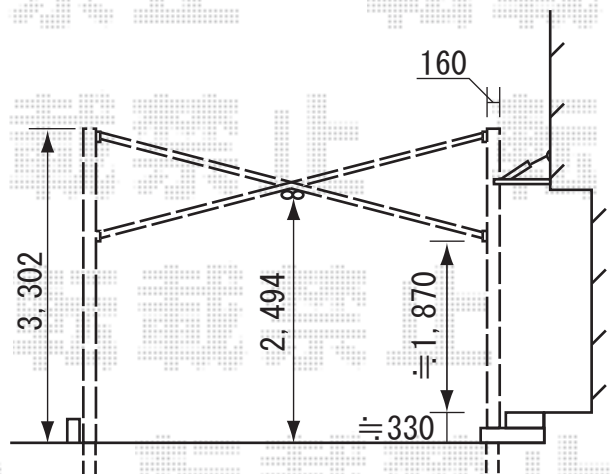

YKKap バローネ M合掌

幅=4,812mm

奥行=5,525mm

色：プラチナステン

屋根ふき材：アルミ形材（つや消しシルバー）

柱仕様：ハイルーフ仕様（有効高 約2,200mm）

現場状況や作図制限により概略図の内容と多少の違いが生じることがございます。
施工時は、現場優先とさせて頂きたく思いますので、お手数ではございますが、
必ずお立会い頂き、最終のご指示・ご確認を頂けます様、宜しくお願い致します。