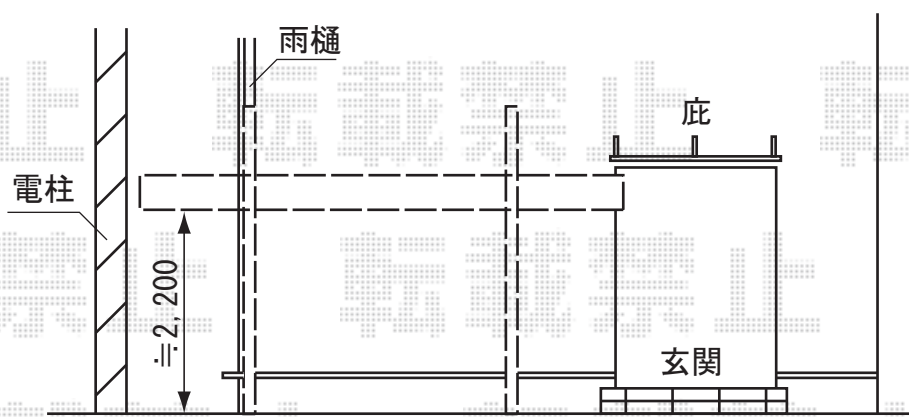

YKKap バローネ M合掌

幅=4,812mm

奥行=5,525mm

色：プラチナステン

屋根ふき材：アルミ形材（つや消しシルバー）

柱仕様：ハイルーフ仕様（有効高 約2,200mm）

現場状況や作図制限により概略図の内容と多少の違いが生じることがございます。
施工時は、現場優先とさせて頂きたく思いますので、お手数ではございますが、
必ずお立会い頂き、最終のご指示・ご確認を頂けます様、宜しくお願い致します。