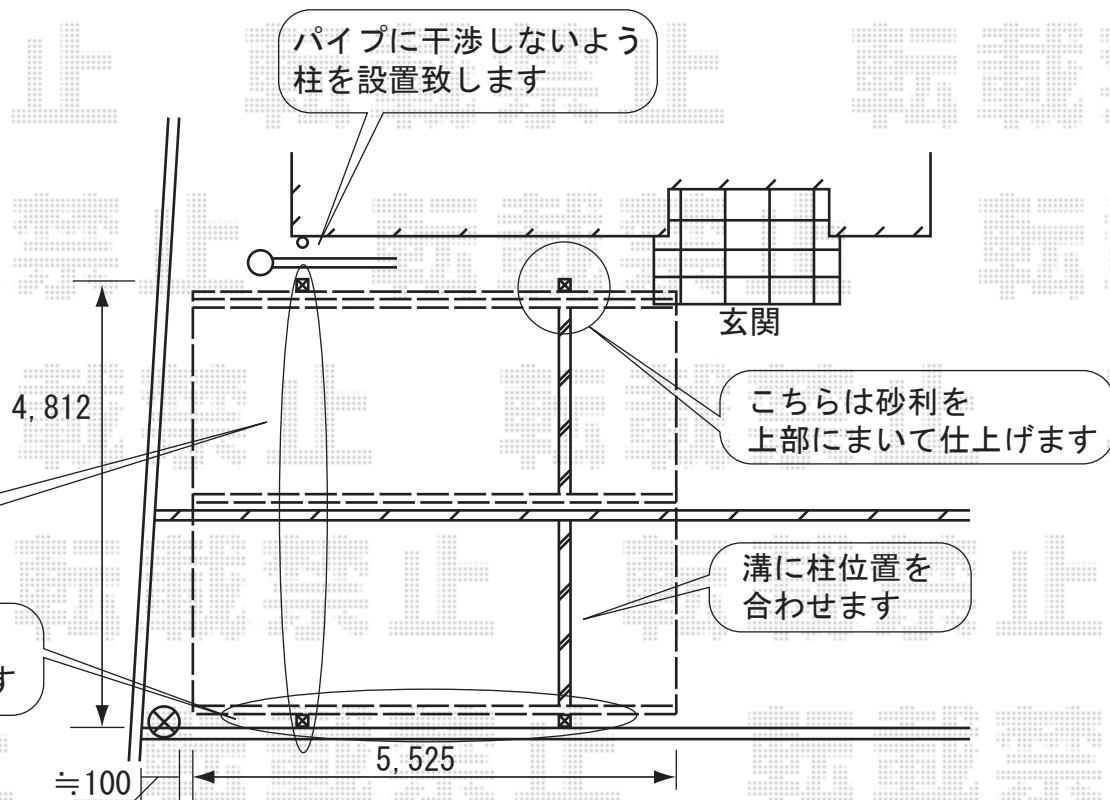

YKKap バローネ M合掌

幅=4,812mm

奥行=5,525mm

色：プラチナステン

屋根ふき材：アルミ形材（つや消しシルバー）

柱仕様：ハイルーフ仕様（有効高 約2,200mm）

現場状況や作図制限により概略図の内容と多少の違いが生じることがございます。
施工時は、現場優先とさせて頂きたく思いますので、お手数ではございますが、
必ずお立会い頂き、最終のご指示・ご確認を頂けます様、宜しくお願い致します。