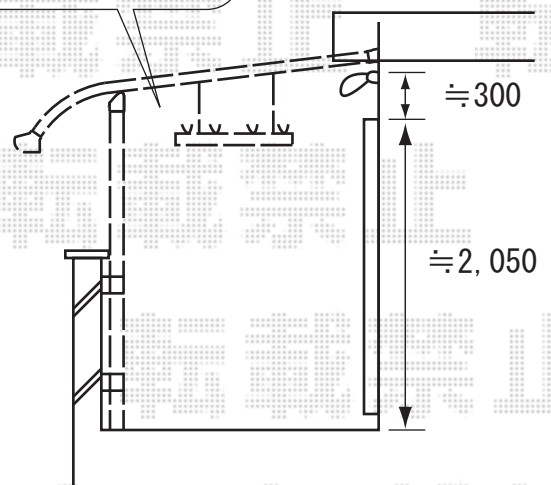

バルコニーより
≒105mm小さい納まりになります

【吊り下げ物干し】の取付位置・高さをご指示頂けます様宜しくお願い致します

トステム ライザーテラスⅡR型 600 屋根タイプ
 間口=メーター5000 (柱芯々4,800mm 屋根幅5,020mm)
 出幅=7尺 (2,085mm)
 色：シャイングレー
 屋根材：ポリカーボネート (ブルースモーク)
 柱仕様：出幅自在桁 (長柱仕様)
 オプション：吊り下げ物干し 標準 2本入

現場状況や作図制限により概略図の内容と多少の違いが生じることがございます。
 施工時は、現場優先とさせて頂きたく思いますので、お手数ではございますが、
 必ずお立会い頂き、最終のご指示・ご確認を頂けます様、宜しくお願い致します。

EX-SHOP
[HTTP://WWW.EX-SHOP.NET](http://www.ex-shop.net)

担当：阿利