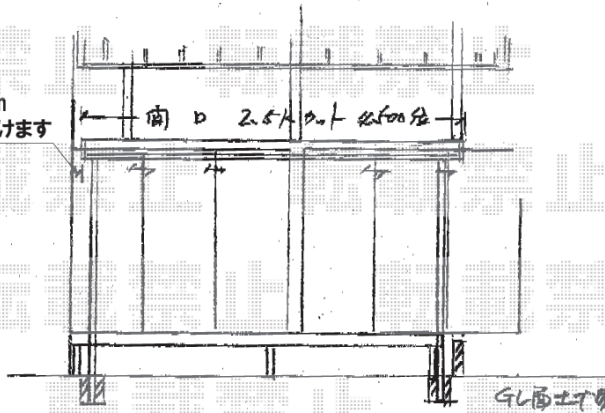

約100mm
隙間を空けます

トステム ライザーテラスH型600 テラスタイプ
間口=2.5間通し(柱芯々4,350mm 屋根幅4,570mm)
出幅=7尺(2,085mm)
色:シャイングレー
屋根材:ポリカーボネート(ブルースモーク)
柱仕様:出幅自在桁
オプション:自在垂木掛け
オプション:吊り下げ物干し 標準 ショート 2本入

現場状況や作図制限により概略図の内容と多少の違いが生じることがございます。
施工時は、現場優先とさせて頂きたく思いますので、お立会い頂き、
最終のご指示のほど、何卒、宜しくお願い致します。