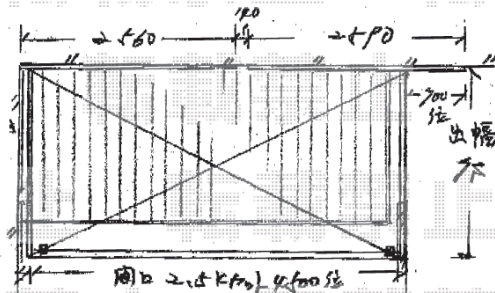

約100mm
隙間を空けます

トステム ライザーテラスH型600 テラスタイプ
間口=2.5間通し(柱芯々4,350mm 屋根幅4,570mm)
出幅=7尺(2,085mm)
色:シャイングレー
屋根材:ポリカーボネート(ブルースモーク)
柱仕様:出幅自在桁
オプション:自在垂木掛け
オプション:吊り下げ物干し 標準 ショート 2本入

現場状況や作図制限により概略図の内容と多少の違いが生じることがございます。
施工時は、現場優先とさせて頂きたく思いますので、お立会い頂き、
最終のご指示のほど、何卒、宜しくお願い致します。