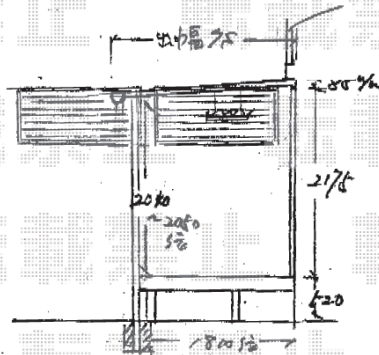

約100mm
隙間を空けます

トステム ライザーテラスH型600 テラスタイプ
間口=2.5間通し(柱芯々4,350mm 屋根幅4,570mm)
出幅=7尺(2,085mm)
色:シャイングレー
屋根材:ポリカーボネート(ブルースモーク)
柱仕様:出幅自在桁
オプション:自在垂木掛け
オプション:吊り下げ物干し 標準 ショート 2本入

現場状況や作図制限により概略図の内容と多少の違いが生じることがございます。
施工時は、現場優先とさせて頂きたく思いますので、お立会い頂き、
最終のご指示のほど、何卒、宜しくお願い致します。