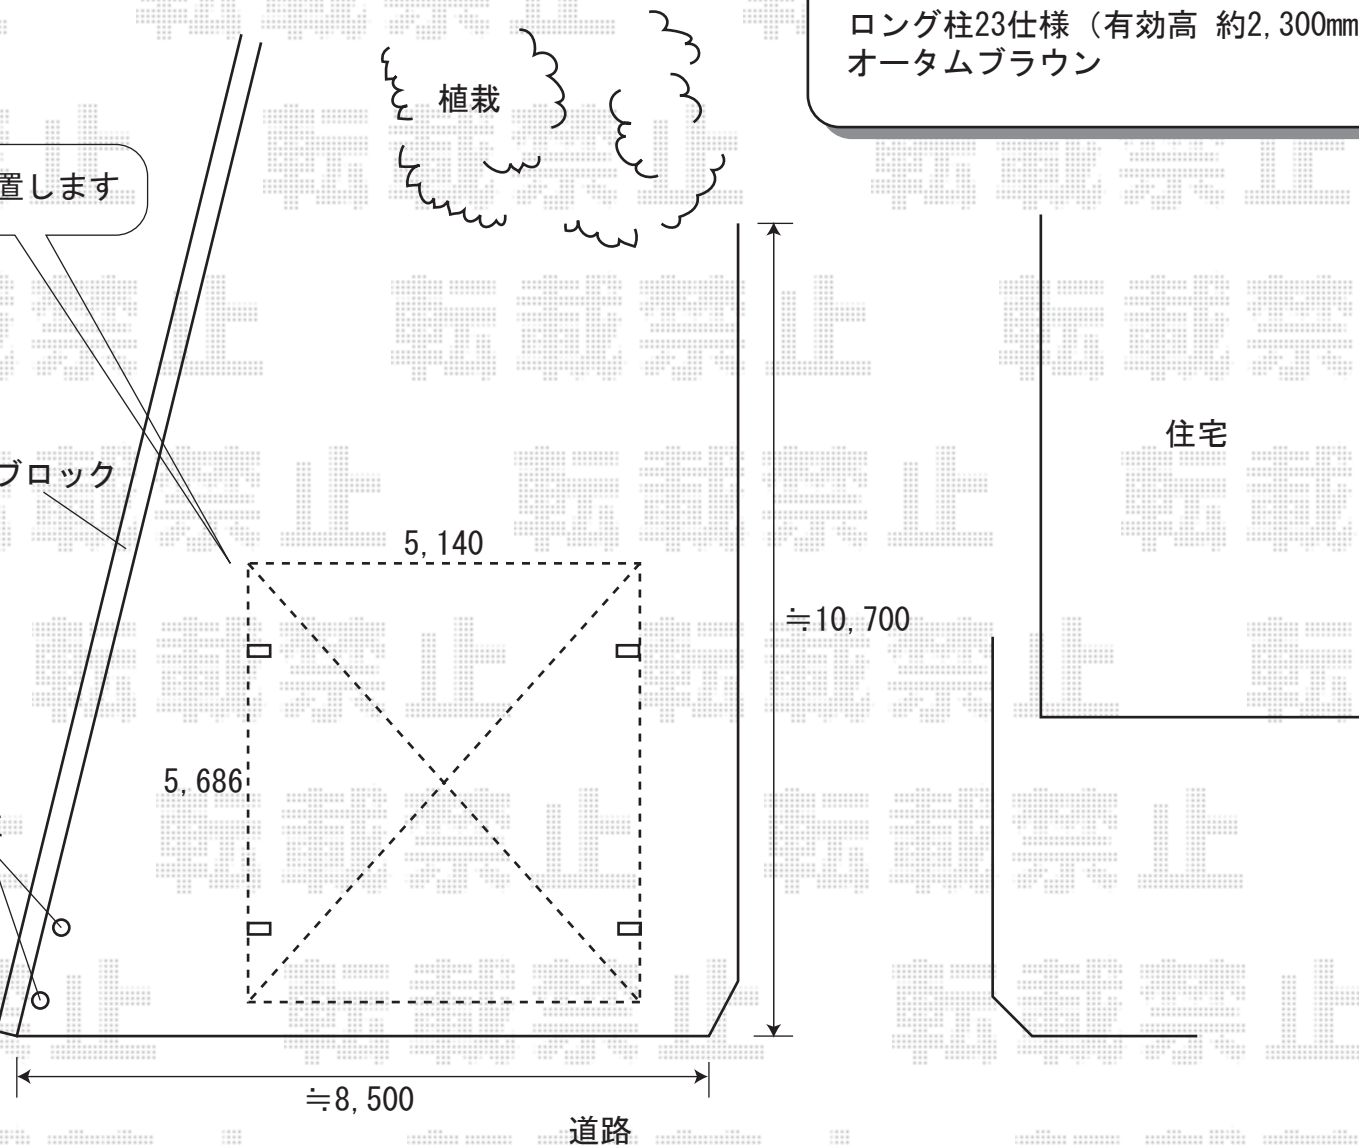

カーブポートシグマⅢワイド
間口=5140mm 奥行=5686mm
熱線吸収ポリカーボネート（ブルースモークマット）
ロング柱23仕様（有効高 約2,300mm）
オータムブラウン

道路面に直角に設置します

コンクリートブロック

植栽

住宅

電柱

現場状況や作図制限により概略図の内容と多少の違いが生じることがございます。
施工時は、現場優先とさせて頂きたく思いますので、お立会い頂き、
最終のご指示のほど、何卒、宜しくお願い致します。