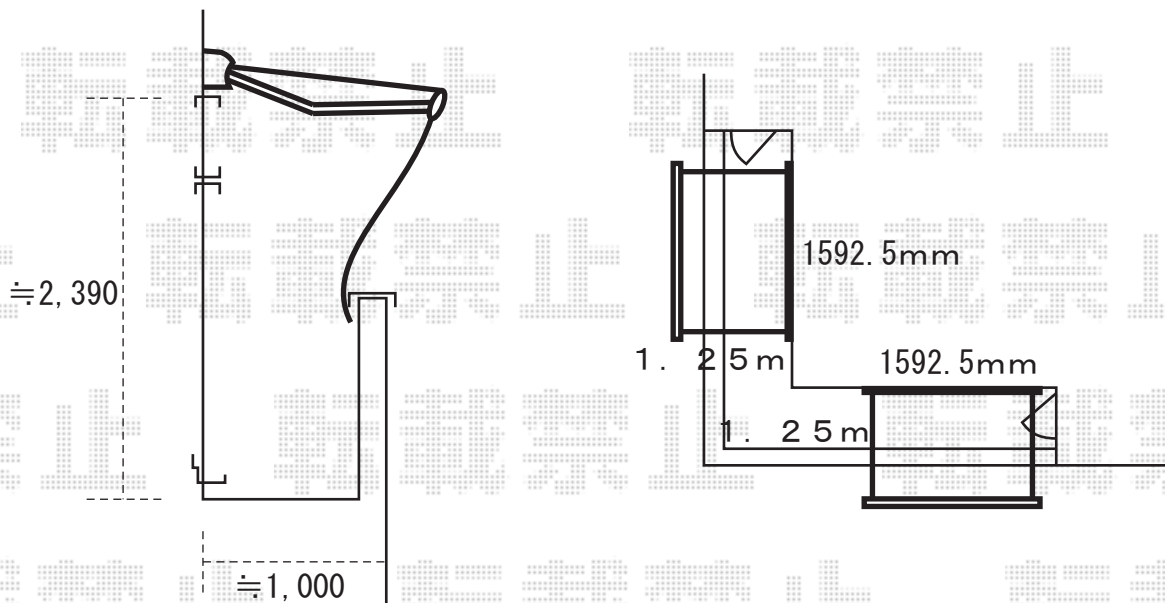

<1階>彩鳥CR型 ボックスタイプ リモコン式×2台

間口=2.0間 (3640mm)

出幅=1.5m (1500mm)

仕様：リモコン式/外観右駆動

オプション：フック金具×2・フック棒セット×1・オプション取付部材

*オプション(フック金具・フック棒セット)取付有り

<2階>彩鳥CR型 ボックスタイプ リモコン式【サイズ特注】×2台

間口=1592.5mm

出幅=1.25m (1250mm)

仕様：リモコン式/外観右駆動

オプション：フック金具×1・フック棒セット×1・オプション取付部材

*オプション(フック金具・フック棒セット)取付有り

*【特注サイズ】切詰加工有り

※現場状況や作図制限により概略図の内容と多少の違いが生じることがございます。

施工時は、現場優先とさせていただきますので、お立会い頂き、

最終のご指示のほど、何卒、宜しくお願い致します。