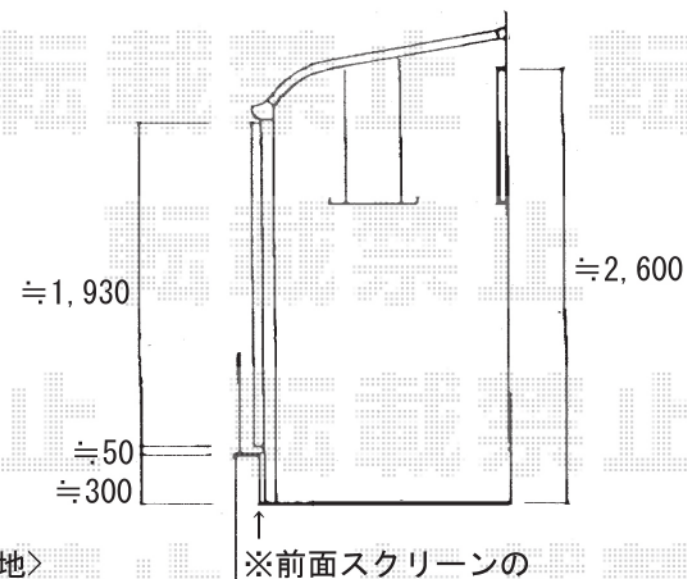

樋をかわした位置から、設置致します。

ライザーテラスⅡR型 600タイプ 1階設置型

間口=2.0間(3440mm)

屋根幅=3660mm

出幅=5尺(1485mm)

色：オータムブラウン

屋根材：ポリカーボネート（ブルースモーク）

柱仕様：標準柱・柱位置固定タイプ

オプション：吊り下げ物干し 標準 2本入

前面スクリーン：2段/ポリカーボネート（クリアマット）-間柱×1本

前面スクリーンふさぎ材

※前面スクリーンの
下端納まりを基準として、
設置高さ（躯体軒付も含めて）
決定させていただきます。

※現場状況や作図制限により概略図の内容と多少の違いが生じることがございます。

施工時は、現場優先とさせていただきますので、お立会い頂き、

最終のご指示のほど、何卒、宜しくお願い致します。