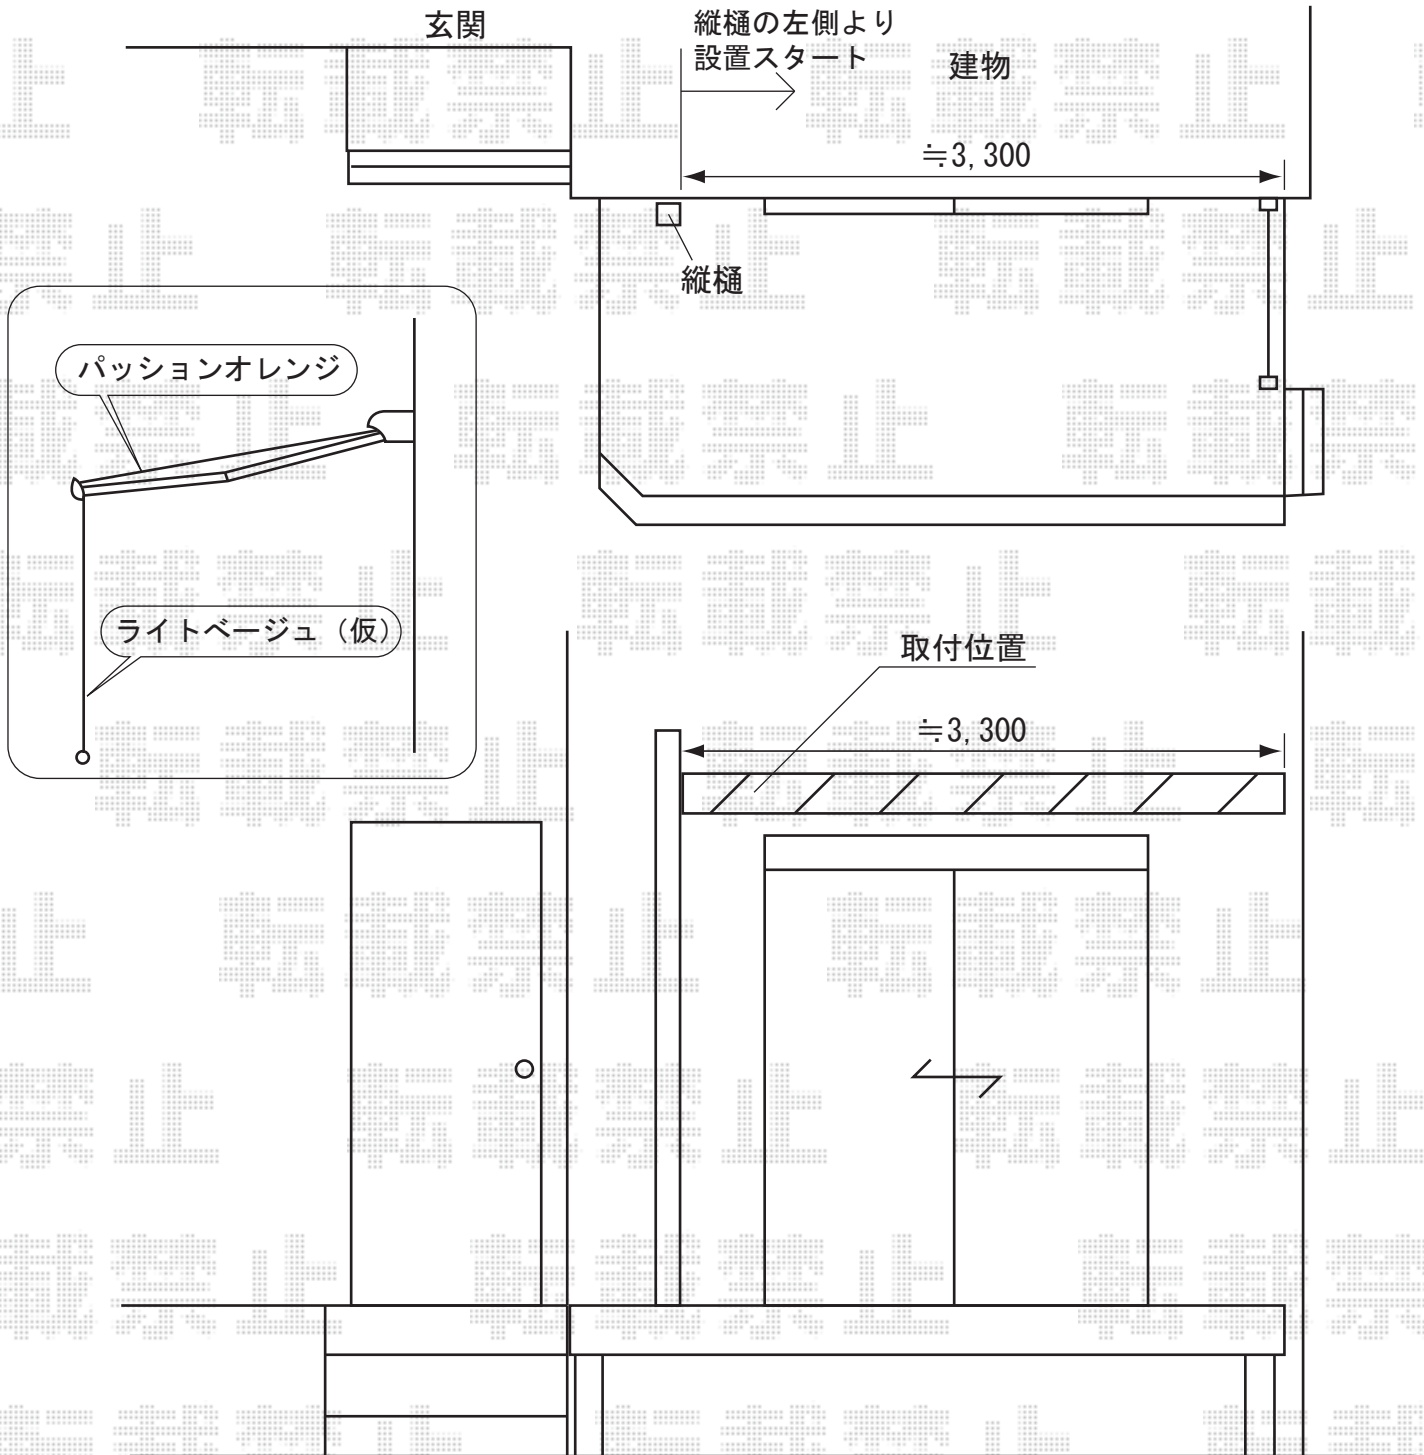

彩鳥CR型 ボックスタイプ 手動式
 間口=1.5間 (2730mm) or 3300mm (特注)
 出幅=2.0M
 キャンバス地：ポリエステル (パッションオレンジ)
 クランクハンドル：外観右側1500
 色：オータムブラウン
 スクリーン：ライトベージュ (仮)

現場状況や作図制限により概略図の内容と多少の違いが生じることがございます。
 施工時は、現場優先とさせて頂きたく思いますので、お立会い頂き、
 最終のご指示のほど、何卒、宜しくお願い致します。