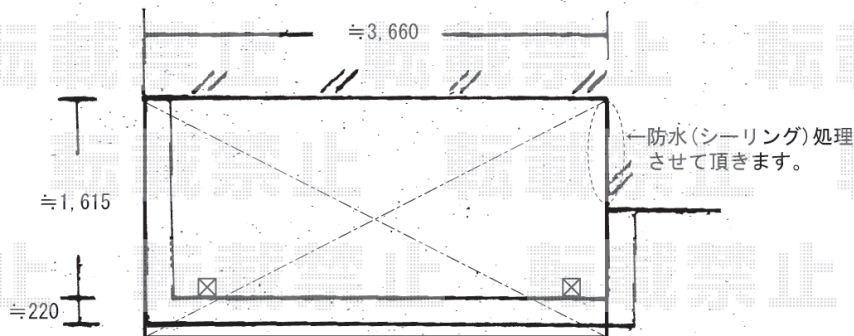

EXショップ

[HTTP://WWW.EX-SHOP.NET](http://www.ex-shop.net)

ライザーテラスF型 600タイプ 2階設置型

間口=2.0間 (3440mm)

屋根幅=3660mm

出幅=6尺 (1785mm)

色: シャイングレー

屋根材: ポリカーボネート (ブルースモーク)

柱仕様: ロング柱・出幅自在桁

※今お見積り内容に、物干しは含まれておりません。

ご確認頂けますよう、宜しくお願ひ致します。

※現場状況や作図制限により概略図の内容と多少の違いが生じることがございます。

施工時は、現場優先とさせて頂きたく思いますので、お立会い頂き、最終のご指示のほど、何卒、宜しくお願ひ致します。

EX-SHOP

<http://www.ex-shop.net>

担当: 村上