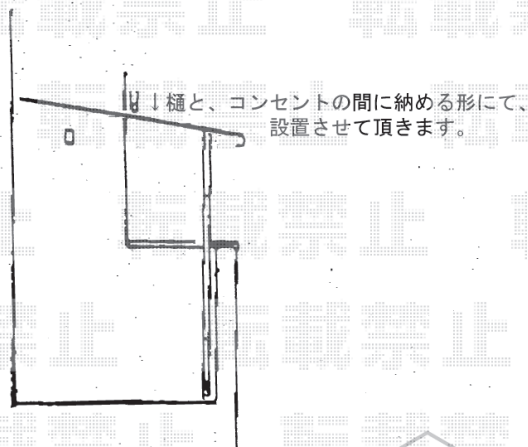

EXショップ

[HTTP://WWW.EX-SHOP.NET](http://www.ex-shop.net)

ライザーテラスF型 600タイプ 2階設置型

間口=2.0間 (3440mm)

屋根幅=3660mm

出幅=6尺 (1785mm)

色: シャイングレー

屋根材: ポリカーボネート (ブルースモーク)

柱仕様: ロング柱・出幅自在桁

※今お見積り内容に、物干しは含まれておりません。

ご確認頂けますよう、宜しくお願ひ致します。

※現場状況や作図制限により概略図の内容と多少の違いが生じることがございます。

施工時は、現場優先とさせて頂きたく思いますので、お立会い頂き、最終のご指示のほど、何卒、宜しくお願ひ致します。

EX-SHOP

<http://www.ex-shop.net>

担当: 村上