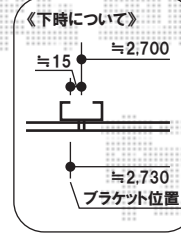

1階用・2階用とも、
外観左駆動で見えています

下地(Cチャン)

- 1階用 -

トステム 彩鳥S型 ボックスタイプ 手動式【駆動位置特注】
間口=1.5間(2,730mm)
出幅=1,500mm
色:シャイングレー
キャンバス生地:ポリエステル(カフェブラウン)
駆動方法:クランクハンドル1500タイプ 外観左駆動

- 2階用 -

トステム 彩鳥S型 ボックスタイプ 手動式【駆動位置特注】
間口=1.5間(2,730mm)
出幅=1,500mm
色:シャイングレー
キャンバス生地:ポリエステル(カフェブラウン)
駆動方法:クランクハンドル1000タイプ 外観左駆動

現場状況や作図制限により概略図の内容と多少の違いが生じることがございます。
施工時は、現場優先とさせて頂きたく思いますので、お立会い頂き、
最終のご指示のほど、何卒、宜しくお願い致します。

EX-SHOP
HTTP://WWW.EX-SHOP.NET
担当:大磯