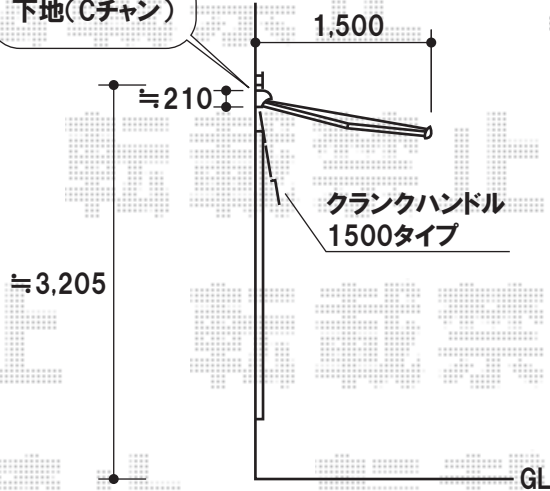

1階用・2階用とも、
外観左駆動で見えています

下地(Cチャン)

- 1階用 -

トステム 彩鳥S型 ボックスタイプ 手動式【駆動位置特注】
間口=1.5間(2,730mm)
出幅=1,500mm
色:シャイングレー
キャンバス生地:ポリエステル(カフェブラウン)
駆動方法:クランクハンドル1500タイプ 外観左駆動

- 2階用 -

トステム 彩鳥S型 ボックスタイプ 手動式【駆動位置特注】
間口=1.5間(2,730mm)
出幅=1,500mm
色:シャイングレー
キャンバス生地:ポリエステル(カフェブラウン)
駆動方法:クランクハンドル1000タイプ 外観左駆動

現場状況や作図制限により概略図の内容と多少の違いが生じることがございます。
施工時は、現場優先とさせて頂きたく思いますので、お立会い頂き、
最終のご指示のほど、何卒、宜しくお願い致します。

EX-SHOP
HTTP://WWW.EX-SHOP.NET
担当:大磯