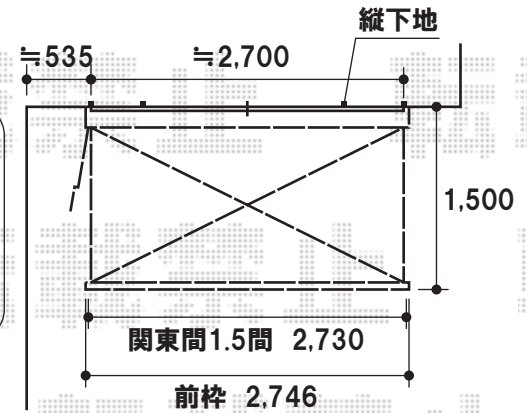

1階用・2階用とも、
外観左駆動で見えています

下地(Cチャン)

- 1階用 -

トステム 彩鳥S型 ボックスタイプ 手動式【駆動位置特注】
間口=1.5間(2,730mm)
出幅=1,500mm
色:シャイングレー
キャンバス生地:ポリエステル(カフェブラウン)
駆動方法:クランクハンドル1500タイプ 外観左駆動

- 2階用 -

トステム 彩鳥S型 ボックスタイプ 手動式【駆動位置特注】
間口=1.5間(2,730mm)
出幅=1,500mm
色:シャイングレー
キャンバス生地:ポリエステル(カフェブラウン)
駆動方法:クランクハンドル1000タイプ 外観左駆動

現場状況や作図制限により概略図の内容と多少の違いが生じることがございます。
施工時は、現場優先とさせて頂きたく思いますので、お立会い頂き、
最終のご指示のほど、何卒、宜しくお願い致します。

EX-SHOP
HTTP://WWW.EX-SHOP.NET
担当:大磯