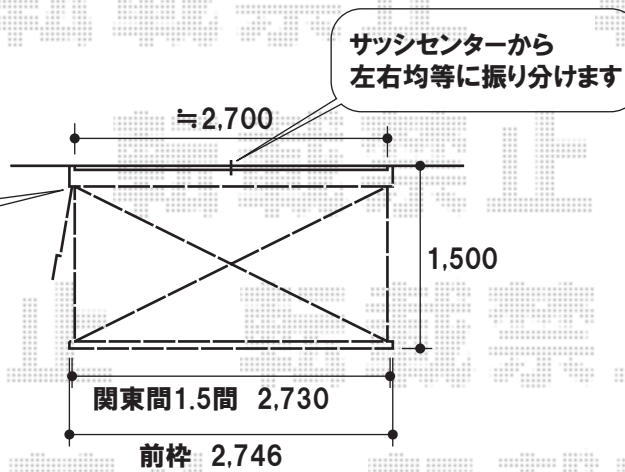

1階用・2階用とも、
外観左駆動で見えています

下地(Cチャン)

- 1階用 -

トステム 彩鳥S型 ボックスタイプ 手動式【駆動位置特注】
間口=1.5間(2,730mm)
出幅=1,500mm
色:シャイングレー
キャンバス生地:ポリエステル(カフェブラウン)
駆動方法:クランクハンドル1500タイプ 外観左駆動

- 2階用 -

トステム 彩鳥S型 ボックスタイプ 手動式【駆動位置特注】
間口=1.5間(2,730mm)
出幅=1,500mm
色:シャイングレー
キャンバス生地:ポリエステル(カフェブラウン)
駆動方法:クランクハンドル1000タイプ 外観左駆動

現場状況や作図制限により概略図の内容と多少の違いが生じることがございます。
施工時は、現場優先とさせて頂きたく思いますので、お立会い頂き、
最終のご指示のほど、何卒、宜しくお願い致します。

EX-SHOP
HTTP://WWW.EX-SHOP.NET
担当:大磯