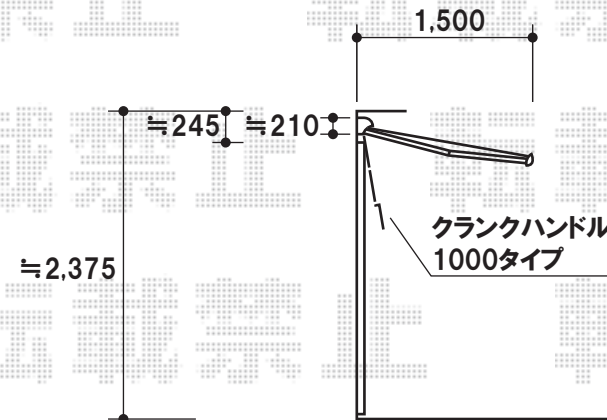

1階用・2階用とも、
外観左駆動で見えています

下地(Cチャン)

- 1階用 -

トステム 彩鳥S型 ボックスタイプ 手動式【駆動位置特注】
間口=1.5間(2,730mm)
出幅=1,500mm
色:シャイングレー
キャンバス生地:ポリエステル(カフェブラウン)
駆動方法:クランクハンドル1500タイプ 外観左駆動

- 2階用 -

トステム 彩鳥S型 ボックスタイプ 手動式【駆動位置特注】
間口=1.5間(2,730mm)
出幅=1,500mm
色:シャイングレー
キャンバス生地:ポリエステル(カフェブラウン)
駆動方法:クランクハンドル1000タイプ 外観左駆動