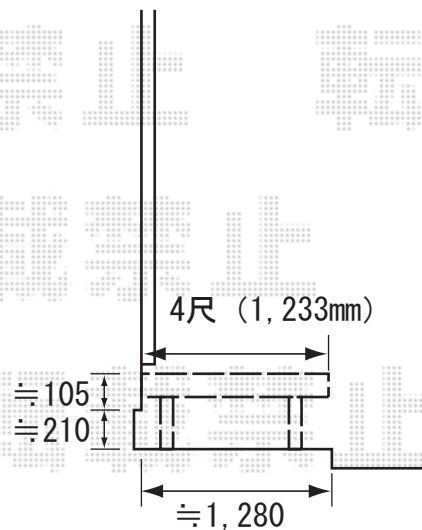

テラスの柱位置を基準に  
設置を予定しております

トステム リコステージⅡ 単体  
間口=1.5間 (2,760mm)  
出幅=4尺 (1,233mm)  
色：ライトベージュ  
脚：束柱B (調整有り) 仕様  
幕板：幕板A (厚タイプ)  
床板：標準床板 (縦貼り)  
オプション：ステップ1段

現場状況や作図制限により概略図の内容と多少の違いが生じることがございます。  
施工時は、現場優先とさせて頂きたく思いますので、お手数ではございますが、  
必ずお立会い頂き、最終のご指示・ご確認を頂けます様、宜しくお願い致します。