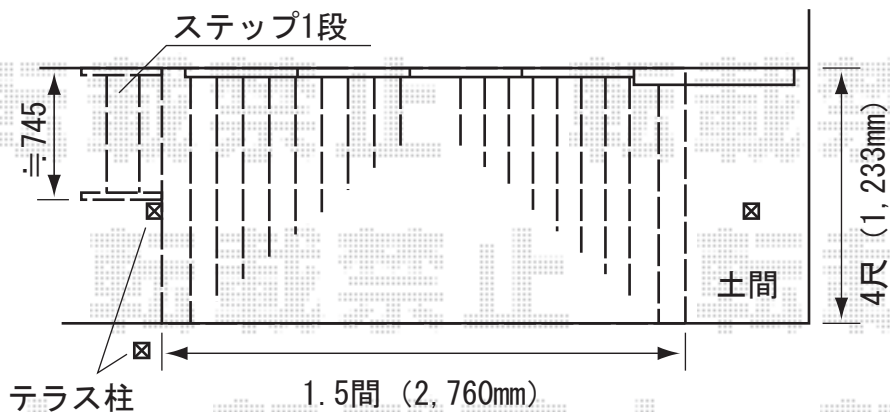

テラスの柱位置を基準に  
設置を予定しております

トステム リコステージⅡ 単体  
間口=1.5間 (2,760mm)  
出幅=4尺 (1,233mm)  
色：ライトベージュ  
脚：束柱B (調整有り) 仕様  
幕板：幕板A (厚タイプ)  
床板：標準床板 (縦貼り)  
オプション：ステップ1段

現場状況や作図制限により概略図の内容と多少の違いが生じることがございます。  
施工時は、現場優先とさせて頂きたく思いますので、お手数ではございますが、  
必ずお立会い頂き、最終のご指示・ご確認を頂けます様、宜しくお願い致します。