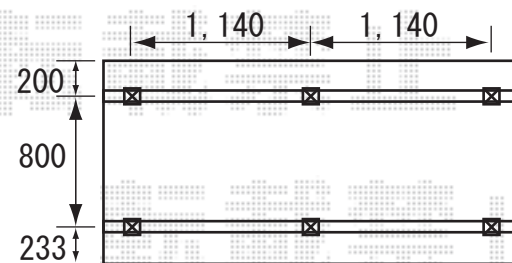

テラスの柱位置を基準に  
設置を予定しております

トステム リコステージⅡ 単体  
間口=1.5間 (2,760mm)  
出幅=4尺 (1,233mm)  
色：ライトベージュ  
脚：束柱B (調整有り) 仕様  
幕板：幕板A (厚タイプ)  
床板：標準床板 (縦貼り)  
オプション：ステップ1段

現場状況や作図制限により概略図の内容と多少の違いが生じることがございます。  
施工時は、現場優先とさせて頂きたく思いますので、お手数ではございますが、  
必ずお立会い頂き、最終のご指示・ご確認を頂けます様、宜しくお願い致します。