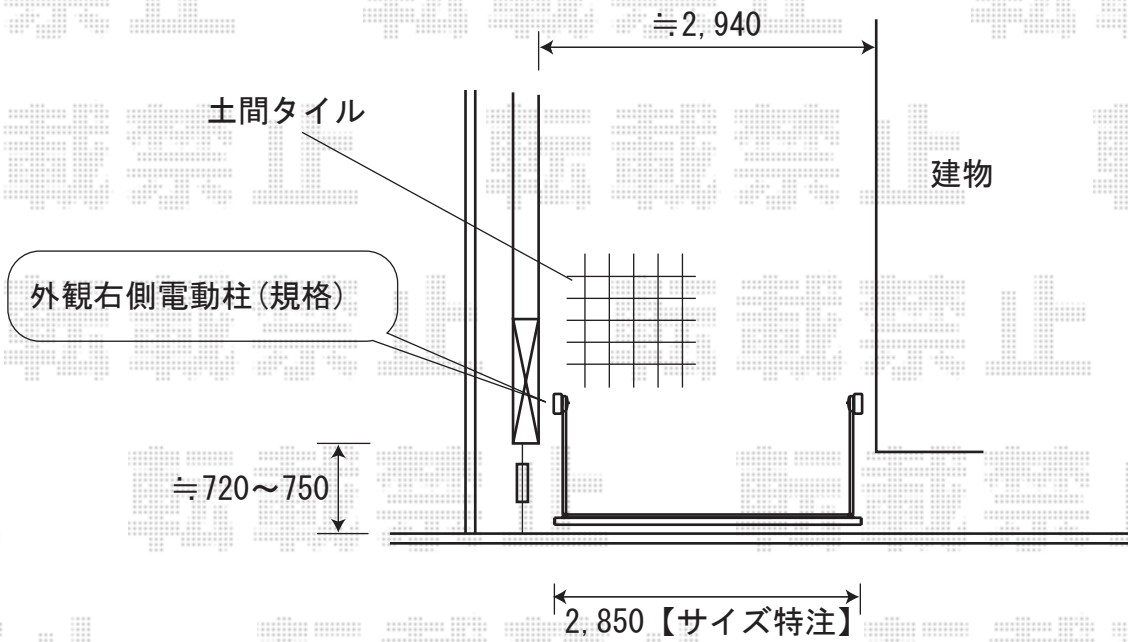

吊り下げ物干しは、
ドア上に高さ設定します

コーナー用取付部品

<p>ライザーテラスII R型 600 屋根タイプ 関東2.0間(3440mm 屋根幅3660mm)×3尺(885mm) ポリカーボネート(ブルースモーク) 出幅自在桁、ロング柱 シャイングレー 吊り下げ物干し 標準 ショート 2本入、 吊り下げ物干し取付材×2 造り付け屋根取付部品 コーナー用×2</p>	<p>オーバードアRライフモダンT型 電動タイプ1モーター仕様 扉本体:W2850mm×H1200mm【特注】 柱仕様:ハイルーフ仕様 トランス仕様 色:シャイングレー+柿渋</p>
--	--