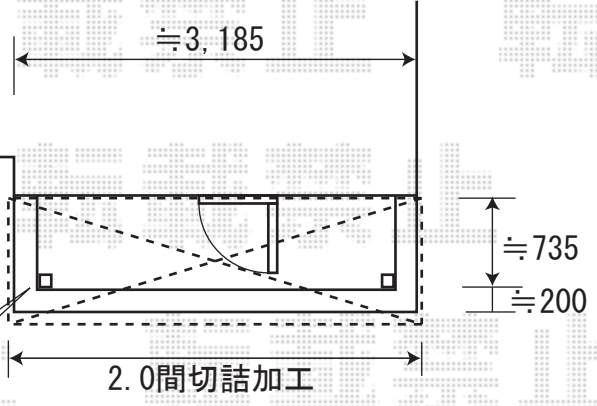

吊り下げ物干しは、
ドア上に高さ設定します

コーナー用取付部品

<p>ライザーテラスII R型 600 屋根タイプ 関東2.0間(3440mm 屋根幅3660mm)×3尺(885mm) ポリカーボネート(ブルースモーク) 出幅自在桁、ロング柱 シャイングレー 吊り下げ物干し 標準 ショート 2本入、 吊り下げ物干し取付材×2 造り付け屋根取付部品 コーナー用×2</p>	<p>オーバードアRライフモダンT型 電動タイプ1モーター仕様 扉本体:W2850mm×H1200mm【特注】 柱仕様:ハイルーフ仕様 トランス仕様 色:シャイングレー+柿渋</p>
--	--