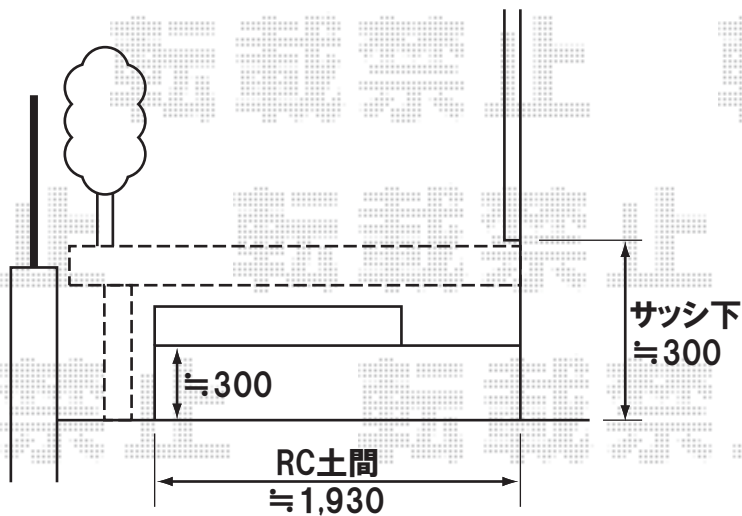

トステム リコステージII 幕板A/ロング束柱B
間口=4,420mm 出幅=2,430mm
色:ソフトブラウン
床板:標準(縦貼り)

現場状況や作図制限により概略図の内容と多少の違いが生じることがございます。
施工時は、現場優先とさせていただきますので、お立会い頂き、
最終のご指示のほど、何卒、宜しくお願い致します。

EX-SHOP
HTTP://WWW.EX-SHOP.NET

担当:藤木

全ての著作権は、エクスショップに帰属します。当社とのお取引目的外の使用・複製・転載禁止となっております。