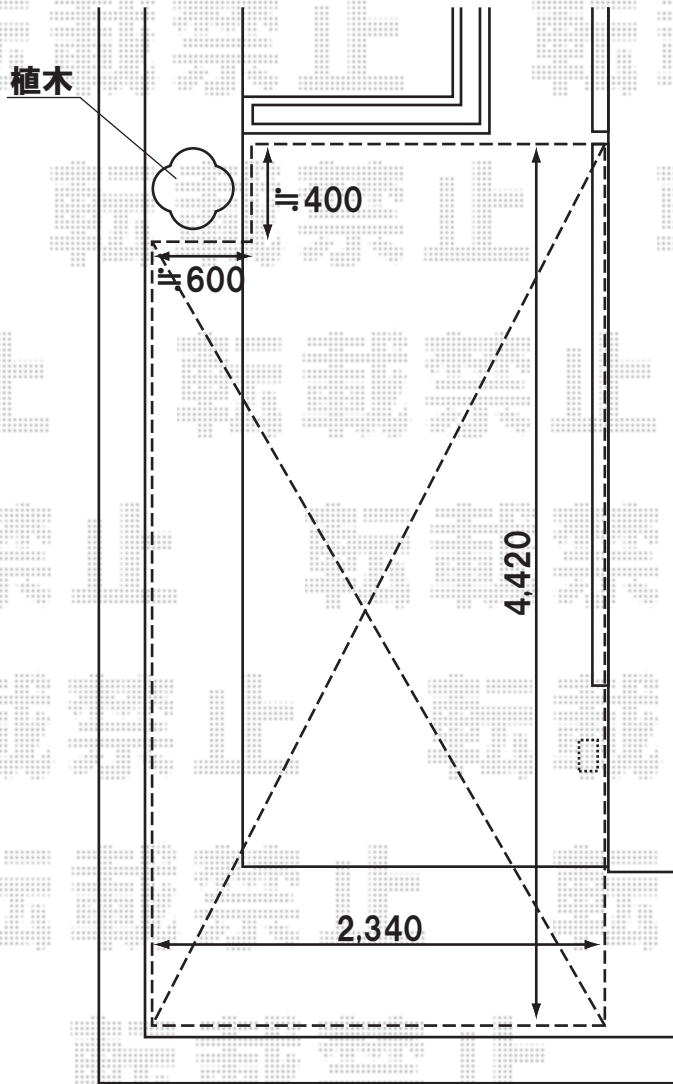

トステム リコステージII 幕板A/ロング束柱B
間口=4,420mm 出幅=2,430mm
色:ソフトブラウン
床板:標準(縦貼り)

現場状況や作図制限により概略図の内容と多少の違いが生じることがございます。
施工時は、現場優先とさせていただきますので、お立会い頂き、
最終のご指示のほど、何卒、宜しくお願い致します。

EX-SHOP
HTTP://WWW.EX-SHOP.NET

担当:藤木

全ての著作権は、エクスショップに帰属します。当社とのお取引目的外の使用・複製・転載禁止となっております。