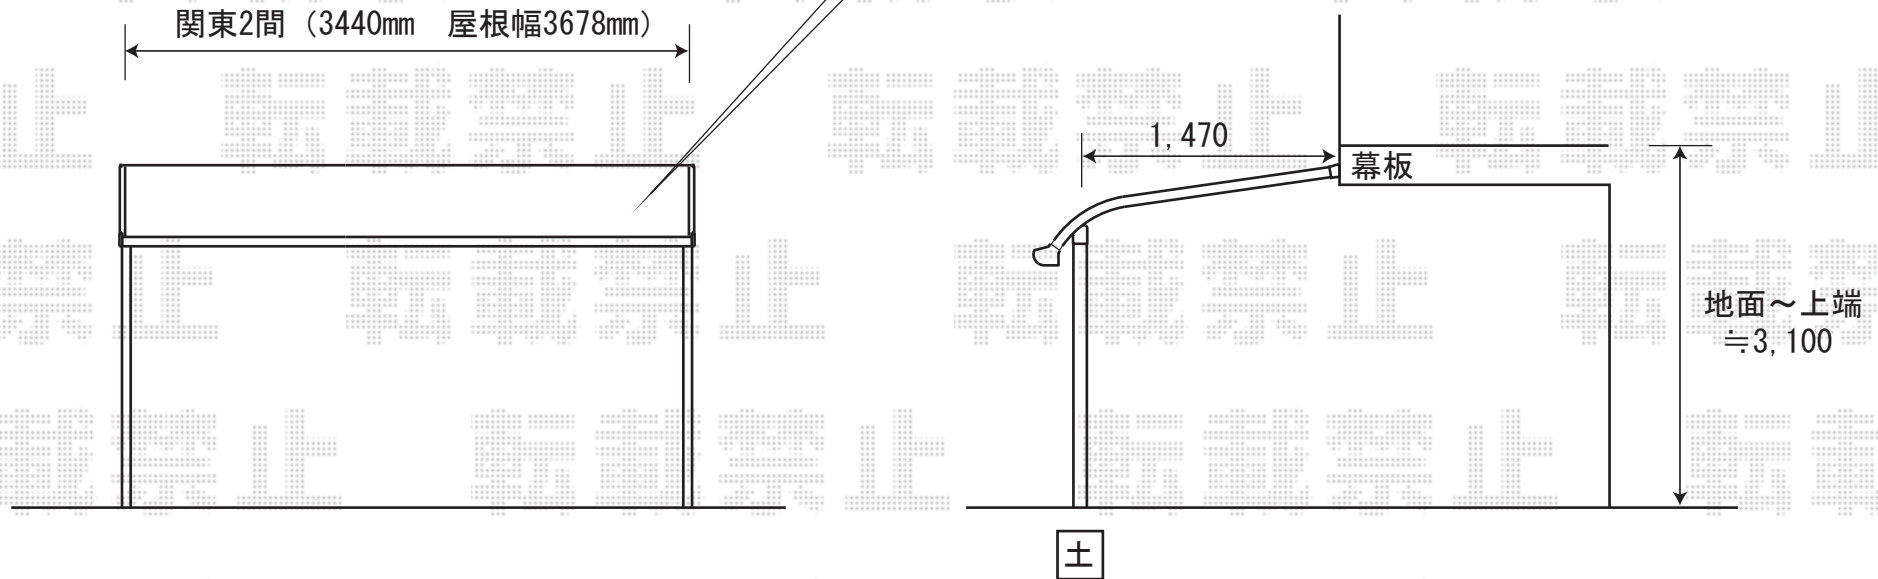

プリミテラス アール型 (積雪~20cm地域用)  
間口=関東2間 (3440mm 屋根幅3678mm)  
出幅=5尺 (1470mm)  
ポリカーボネート (アースブルー)  
柱仕様: 柱標準タイプ  
プラチナステン

吊り下げ物干しの取付位置・高さを  
施工の際にご指示ください

現場状況や作図制限により概略図の内容と多少の違いが生じることがございます。  
施工時は、現場優先とさせて頂きたく思いますので、お立会い頂き、  
最終のご指示のほど、何卒、宜しくお願い致します。