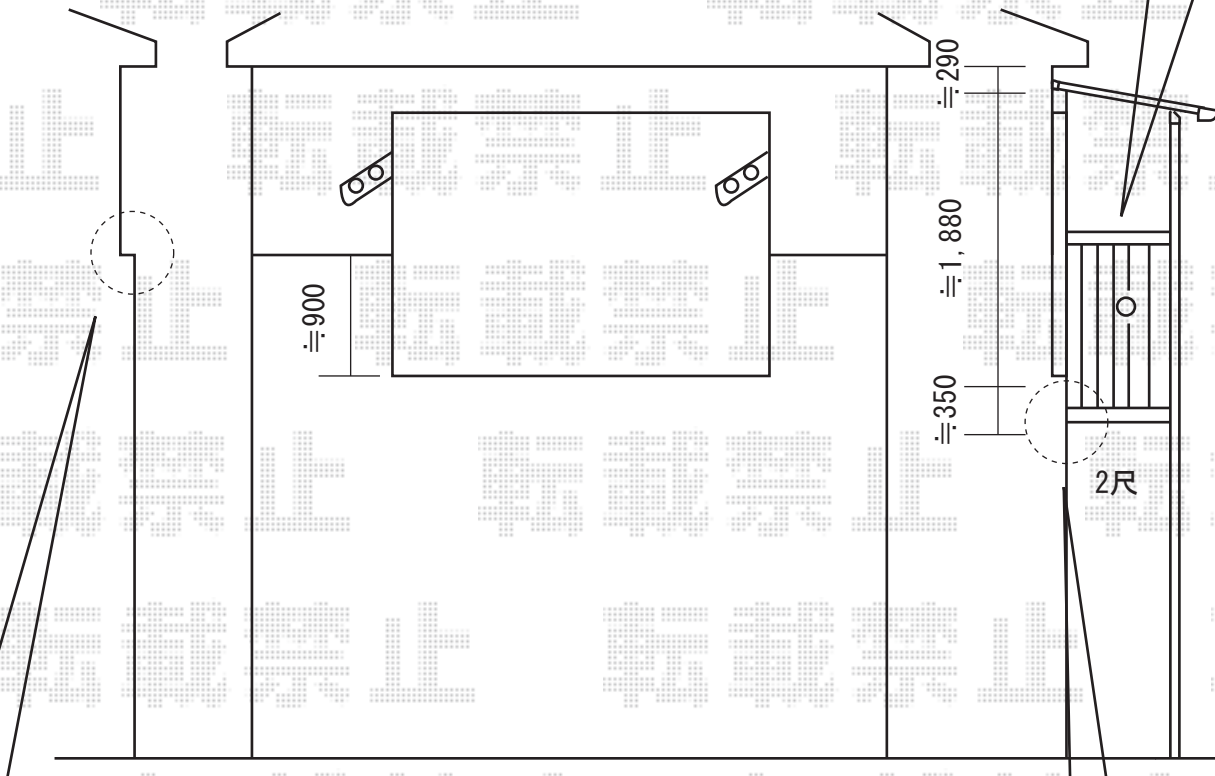

≒4,660

2尺

左右横笠木は、3尺用を、切り詰め加工し、使用します。

≒290  
≒1,880  
≒350

2尺

段差≒20有り・左右横笠木3尺用を切り詰めて試用します。

サッシ下端より≒100下ります

トステム アクトステージA型 細格子タイプ  
 間口=関東間2.5間通し  
 出幅=2尺<左右笠木のみ3尺使用>  
 色：ホワイト 床材：石目  
 柱仕様：柱建式  
 メーカー希望小売価格：¥252,000.-

トステム アクトステージ接続型アルファテラスF型600タイプ  
 間口=関東間2.5間通し（柱芯々4,605mm）  
 出幅=3尺（885mm）  
 色：ホワイト  
 屋根材：ポリカーボネート（クリアマット）  
 柱仕様：アクトステージA型接続タイプ

現場状況や作図制限により概略図の内容と多少の違いが生じることがございます。  
 施工時は、現場優先とさせて頂きたく思いますので、お立会い頂き、  
 最終のご指示のほど、何卒、宜しくお願い致します。