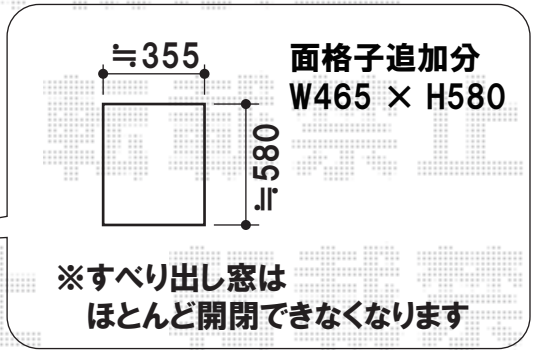

トステム ヒシクロス面格子 追加分(すべり出し窓)
色:シャイングレー
寸法:W465 × H580

トステム ヒシクロス面格子×4セット
色:シャイングレー

現場状況や作図制限により概略図の内容と多少の違いが生じることがございます。
施工時は、現場優先とさせて頂きたく思いますので、お立会い頂き、最終のご指示のほど、何卒、宜しくお願い致します。