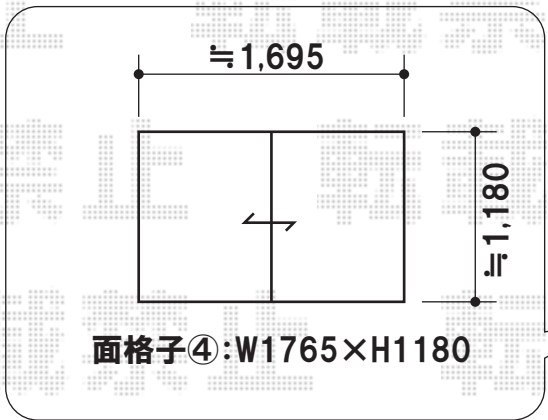

トステム ヒシクロス面格子 追加分(すべり出し窓)
色:シャイングレー
寸法:W465 × H580

トステム ヒシクロス面格子×4セット
色:シャイングレー

現場状況や作図制限により概略図の内容と多少の違いが生じることがございます。
施工時は、現場優先とさせて頂きたく思いますので、お立会い頂き、最終のご指示のほど、何卒、宜しくお願い致します。