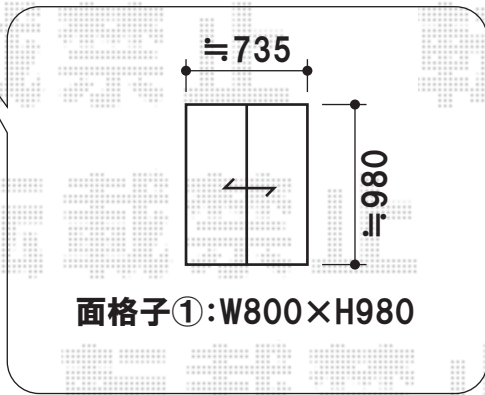

トステム ヒシクロス面格子 追加分(すべり出し窓)
色:シャイングレー
寸法:W465 × H580

トステム ヒシクロス面格子×4セット
色:シャイングレー

現場状況や作図制限により概略図の内容と多少の違いが生じることがございます。
施工時は、現場優先とさせて頂きたく思いますので、お立会い頂き、最終のご指示のほど、何卒、宜しくお願い致します。