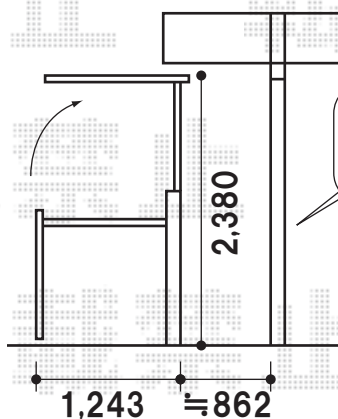

カーポート・カーゲート

カーゲートと当たらないよう
多少埋め込みを浅く施工致します

- トステム カーポートシグマIII 積雪～20cm対応
幅=5,440mm
奥行=5,686mm
色:オータムブラウン
屋根材:ポリカーボネート(ブルースモーク)
柱仕様:ロング柱23仕様(有効高 約2,300mm)
オプション:柱ガード(1本入)×2
オプション:屋根材ホルダー(57タイプ用)×2
オプション:サイドパネルH800 ロング柱23用
[パネル:ポリカ(ブルースモーク)]
- トステム ワイドオーバードアR3型 電動タイプ
幅=5,350mm
高さ=1,000mm
色:オータムブラウン
柱仕様:ハイルーフ
電動仕様:AC100V結線用柱仕様<1モーター仕様>
オプション:リモコン送信器 MDC-3型(追加用) 1個