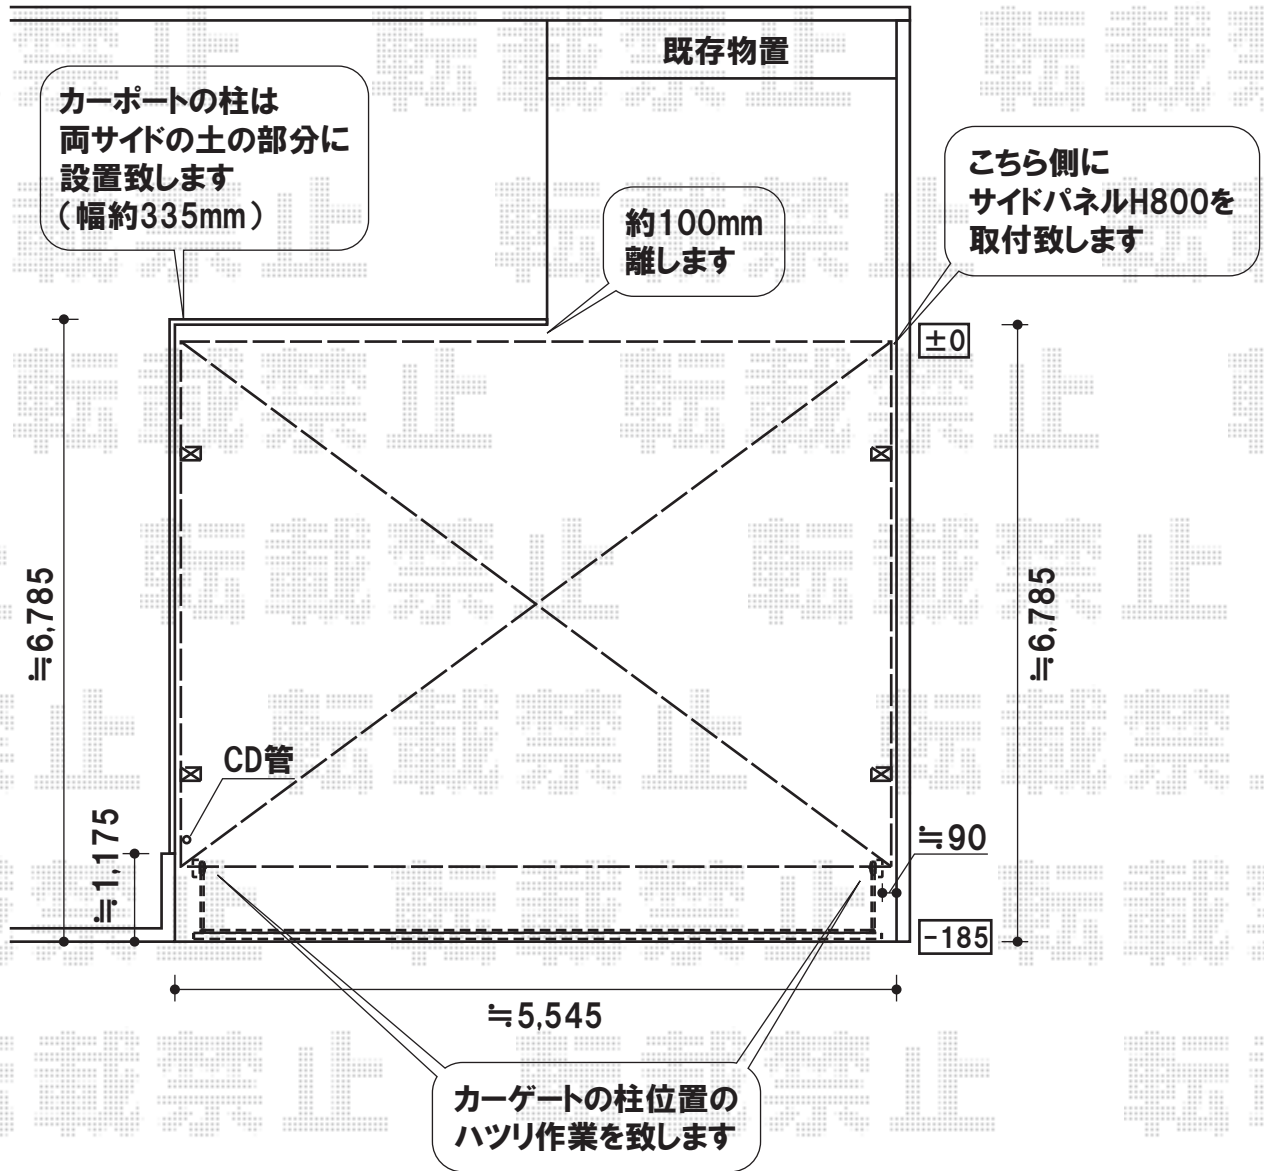

カーポート・カーゲート

カーゲートと当たらないよう
多少埋め込みを浅く施工致します

- トステム カーポートシグマIII 積雪～20cm対応
幅=5,440mm
奥行=5,686mm
色:オータムブラウン
屋根材:ポリカーボネート(ブルースモーク)
柱仕様:ロング柱23仕様(有効高 約2,300mm)
オプション:柱ガード(1本入)×2
オプション:屋根材ホルダー(57タイプ用)×2
オプション:サイドパネルH800 ロング柱23用
[パネル:ポリカ(ブルースモーク)]
- トステム ワイドオーバードアR3型 電動タイプ
幅=5,350mm
高さ=1,000mm
色:オータムブラウン
柱仕様:ハイルーフ
電動仕様:AC100V結線用柱仕様<1モーター仕様>
オプション:リモコン送信器 MDC-3型(追加用) 1個

現場状況や作図制限により概略図の内容と多少の違いが生じることがございます。
施工時は、現場優先とさせて頂きたく思いますので、お立会い頂き、
最終のご指示のほど、何卒、宜しくお願い致します。

EX-SHOP
HTTP://WWW.EX-SHOP.NET

担当:大磯