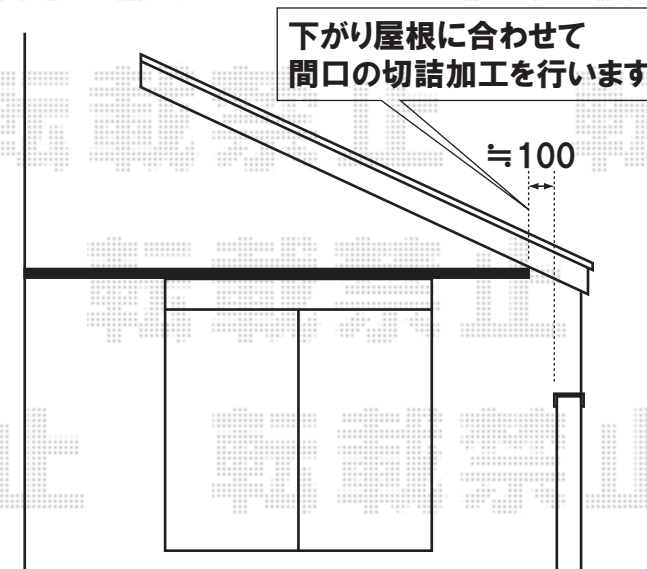

**トステム レークポートシグマII
縦延長セット**

幅=2,700mm
 奥行=7,118mm
 色:シャイングレー
 屋根材:ポリカーボネート
 (ブルースモーク)
 柱仕様:ロング柱28仕様
 (有効高 約2,800mm)

**トステム ライザーテラスII F型 600タイプ
単体 屋根タイプ**

間口=関東間2.0間(屋根幅3,660mm)
 出幅=6尺(1,785mm)
 色:シャイングレー
 屋根材:ポリカーボネート(ブルースモーク)
 柱仕様:出幅移動タイプ
 オプション:吊下げ物干し(標準)2本入