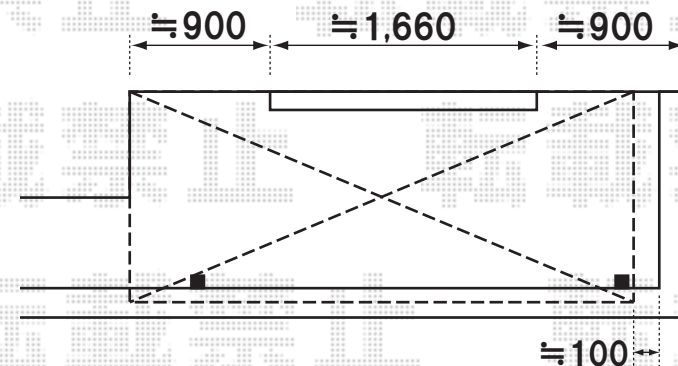

**トステム レークポートシグマII
縦延長セット**

幅=2,700mm
 奥行=7,118mm
 色:シャイングレー
 屋根材:ポリカーボネート
 (ブルースモーク)
 柱仕様:ロング柱28仕様
 (有効高 約2,800mm)

**トステム ライザーテラスII F型 600タイプ
単体 屋根タイプ**

間口=関東間2.0間(屋根幅3,660mm)
 出幅=6尺(1,785mm)
 色:シャイングレー
 屋根材:ポリカーボネート(ブルースモーク)
 柱仕様:出幅移動タイプ
 オプション:吊下げ物干し(標準)2本入