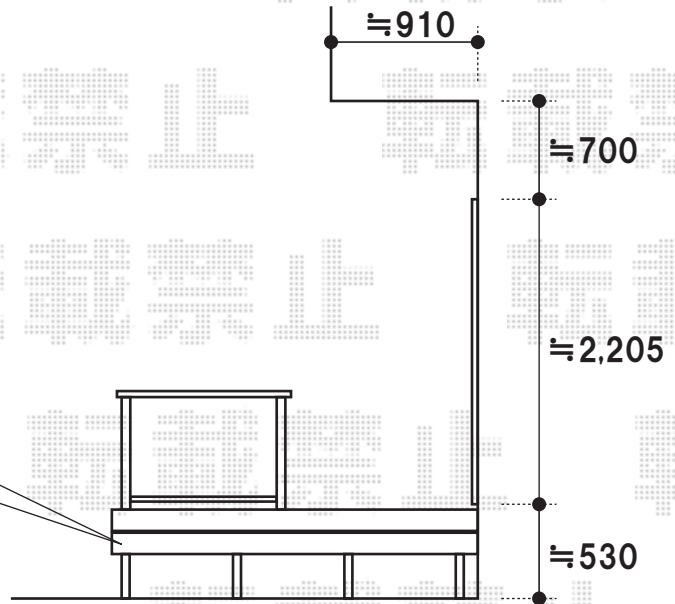

トステム リコステージII(幕板A/束柱B)  
 間口=関東間2.0間 出幅=8尺  
 色:ダークブラウン  
 床板:標準(横貼り)  
 追加部材:幕板追加分(固定用金具一式)

トステム デッキフェンス  
 フラットラチスパネル [密目タイプ]  
 幅=1,200mm  
 高さ=1,000mm  
 色:ダークブラウン  
 柱仕様:ベースプレート仕様

正面部3スパンをデッキ上に納める為、  
 両端2スパンを、切詰め加工致します。