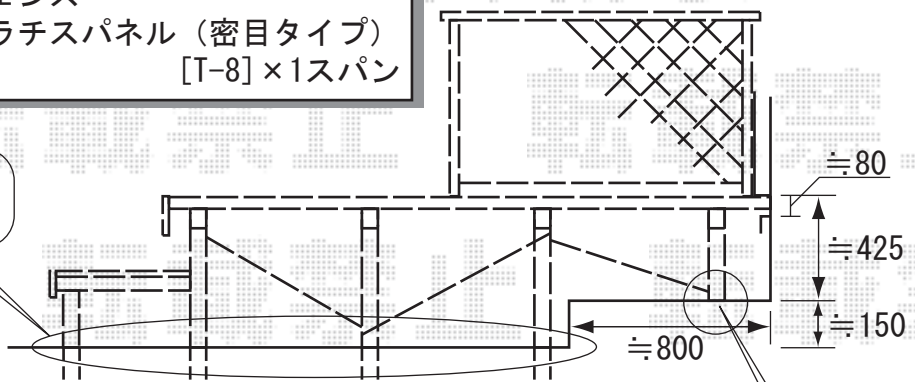

- 7尺の場合 -

トステム リコステージⅡ 単体  
 間口=1.5間 (2,760mm)  
 出幅=7尺 (2,133mm)  
 色：ソフトブラウン  
 脚：ロング束柱B (調整有り) 仕様  
 幕板：幕板A (厚タイプ)  
 床板：標準床板 (縦貼り)

デッキフェンス  
 フラットラチスパネル (密目タイプ)  
 [T-8] × 1スパン

東はハツリ作業を行い、モルタルにて固定を致します