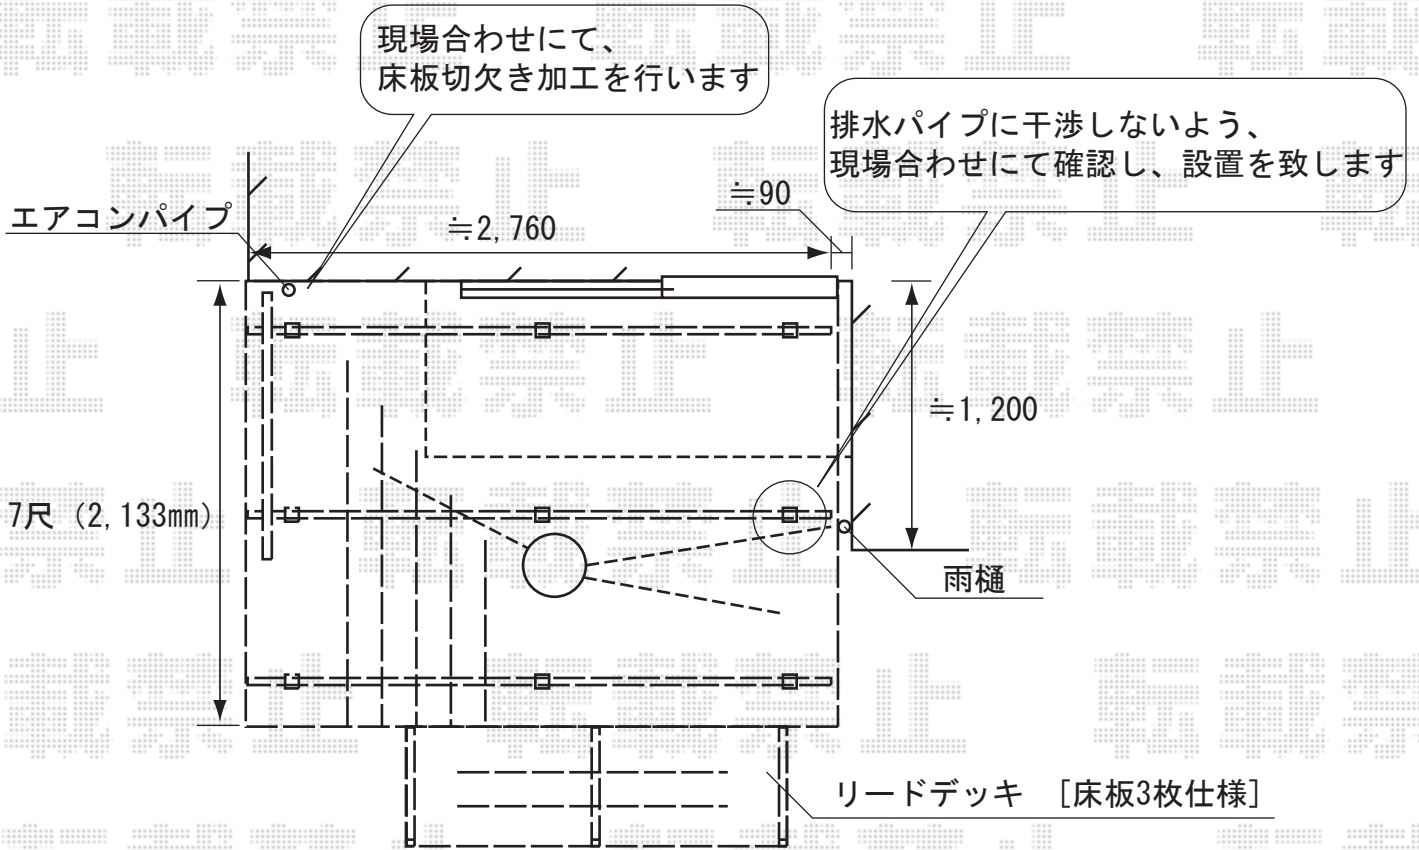

- 7尺の場合 -

トステム リコステージⅡ 単体  
 間口=1.5間 (2,760mm)  
 出幅=7尺 (2,133mm)  
 色：ソフトブラウン  
 脚：ロング束柱B (調整有り) 仕様  
 幕板：幕板A (厚タイプ)  
 床板：標準床板 (縦貼り)

デッキフェンス  
 フラットラチスパネル (密目タイプ)  
 [T-8] × 1スパン

東はハツリ作業を行い、モルタルにて固定を致します