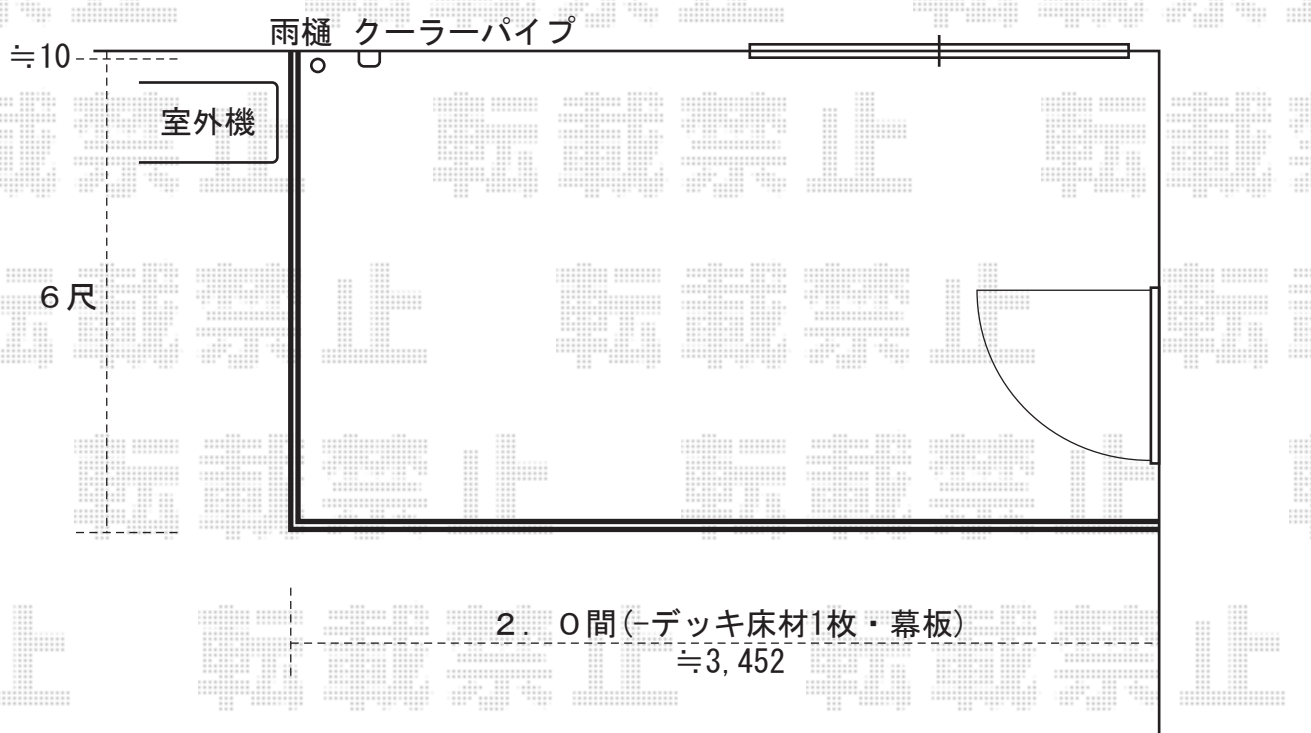

リコステージⅡ 束柱調整有り仕様

間口=2.0間(3660mm)※

出幅=6尺(1833mm)

色：ソフトブラウン

仕様：縦貼り/幕板厚タイプ

*付帯工事：切欠き加工(2ヶ所)有り

お客様の設置場所寸法・納まりに合わせ、必要部材を拾い出させて頂いております。規格間口より、デッキ床材1枚と、出隅納まりになります側の幕板を差し引かせて頂いております。

※現場状況や作図制限により概略図の内容と多少の違いが生じることがございます。