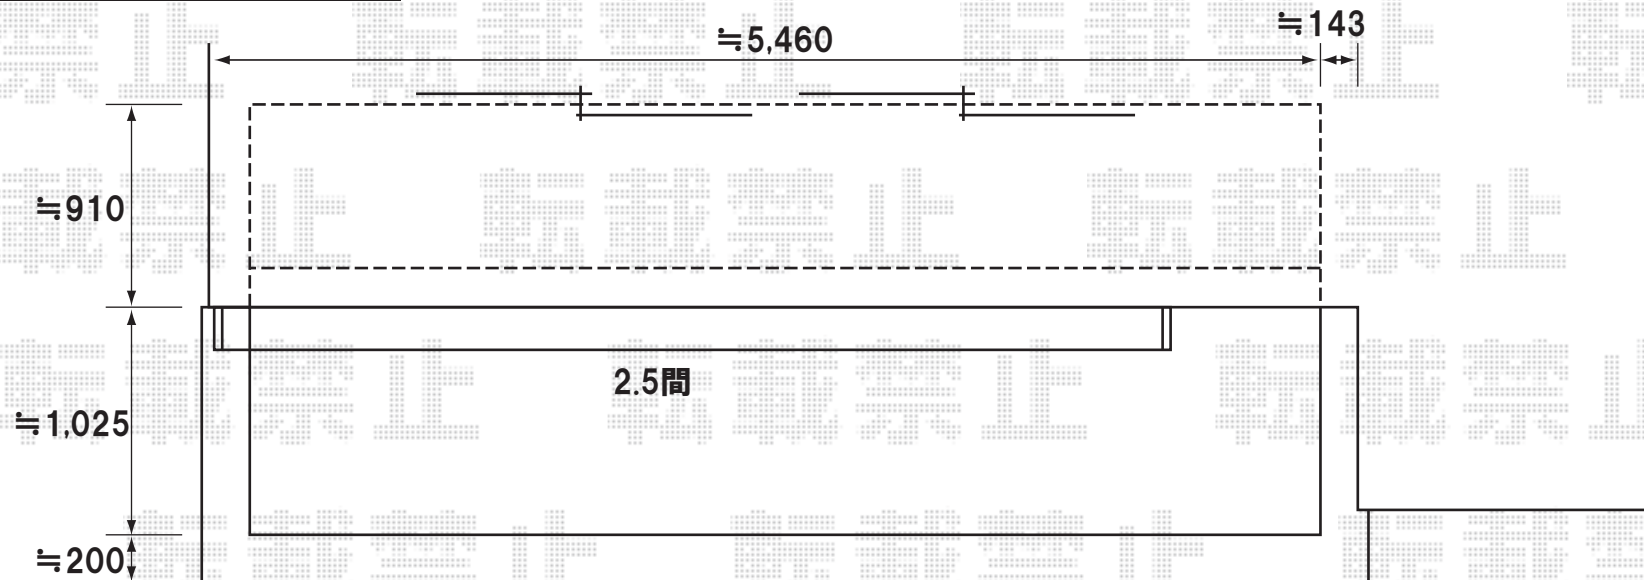

彩鳥C型 ボックスタイプ 手動式

トステム 彩鳥C型 ボックスタイプ 手動式
間口=2.5間(4,550mm)
出幅=1,250mm
色:オータムブラウン
キャンバス:ポリエステル(カフェブラウン)
クランクハンドル:L=1000(外観右側駆動)
追加部材:ベースプレートセット

現場状況や作図制限により概略図の内容と多少の違いが生じることがございます。

施工時は、現場優先とさせて頂きたく思いますので、お立会い頂き、最終のご指示のほど、何卒、宜しくお願い致します。