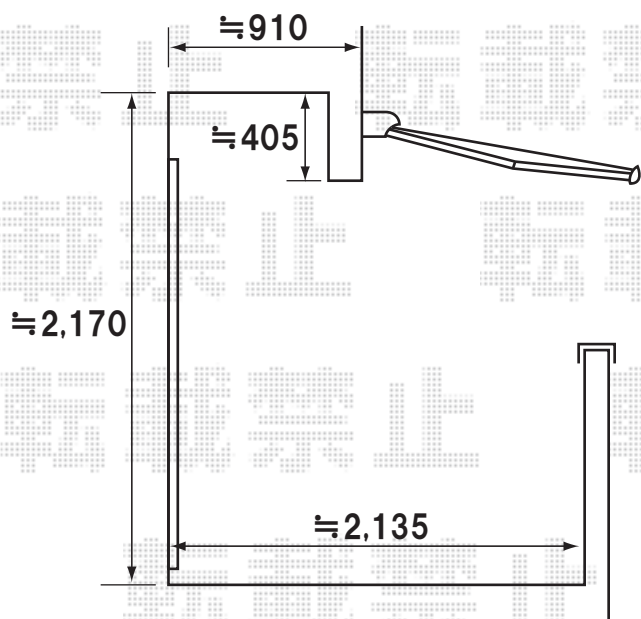

彩鳥C型 ボックスタイプ 手動式

トステム 彩鳥C型 ボックスタイプ 手動式
間口=2.5間(4,550mm)
出幅=1,250mm
色:オータムブラウン
キャンバス:ポリエステル(カフェブラウン)
クランクハンドル:L=1000(外観右側駆動)
追加部材:ベースプレートセット

現場状況や作図制限により概略図の内容と多少の違いが生じることがございます。

施工時は、現場優先とさせて頂きたく思いますので、お立会い頂き、最終のご指示のほど、何卒、宜しくお願い致します。