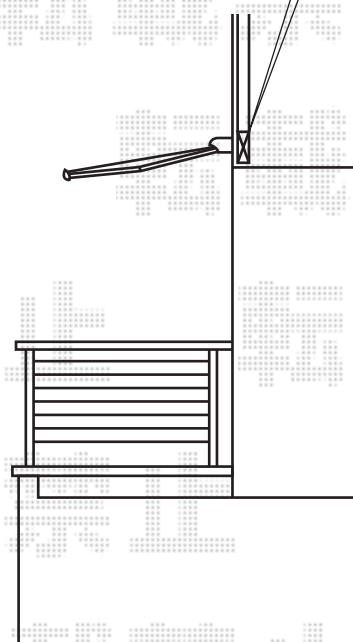

お客様の図面に基づいた
下地を記載致しております

トステム 彩鳥S型 ボックスタイプ 手動式 外観右駆動
 間口=関東間1.5間 (ブラケット芯々2,730mm)
 出幅=1,250mm
 本体色 : シヤングレー
 キャンバス生地 : アクリル (ネイビーブルー)
 クランクハンドル : 1,500mm

現場状況や作図制限により概略図の内容と多少の違いが生じることがございます。
 施工時は、現場優先とさせて頂きたく思いますので、お立会い頂き、
 最終のご指示のほど、何卒、宜しくお願い致します。