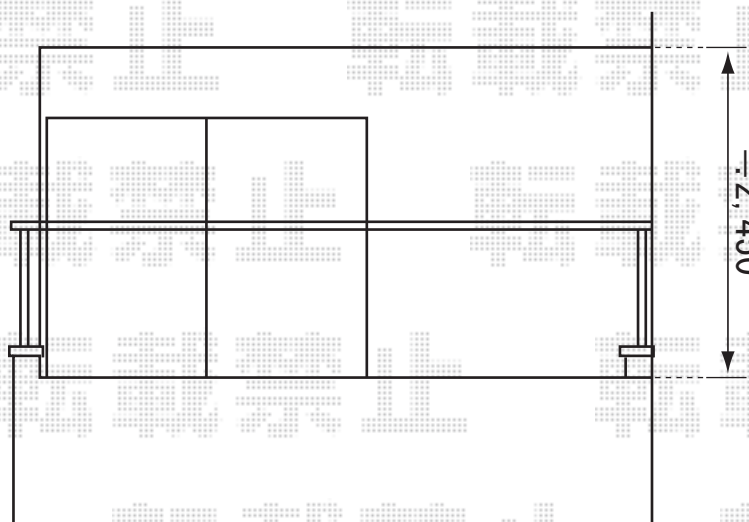

お客様の図面に基づいた
下地を記載致しております

トステム 彩鳥S型 ボックスタイプ 手動式 外観右駆動
 間口=関東間1.5間 (ブラケット芯々2,730mm)
 出幅=1,250mm
 本体色 : シヤングレー
 キャンバス生地 : アクリル (ネイビーブルー)
 クランクハンドル : 1,500mm

現場状況や作図制限により概略図の内容と多少の違いが生じることがございます。
 施工時は、現場優先とさせて頂きたく思いますので、お立会い頂き、
 最終のご指示のほど、何卒、宜しくお願い致します。