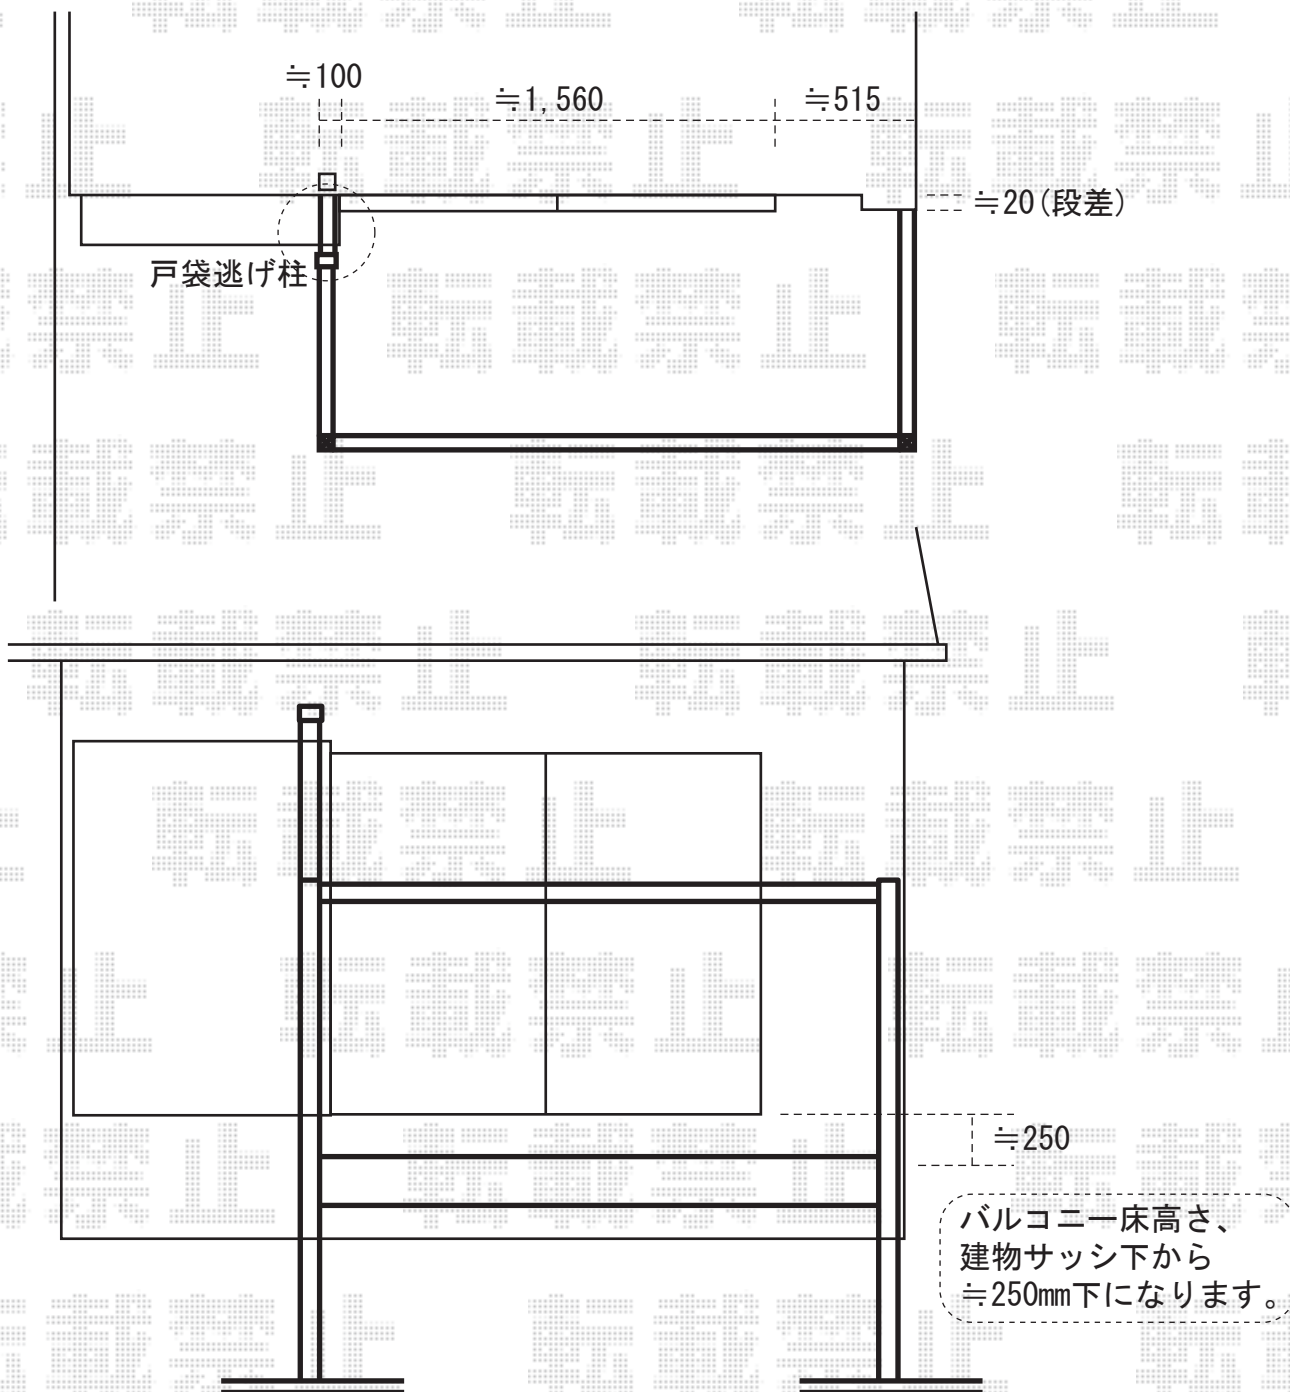

アクトステージA型 細格子 屋根置き式

間口=1.5間(2755mm)

出幅=3尺(885mm)/4尺(1185mm)…2パターン

仕様：屋根置き式

物干し：T字型物干し(2本入)・物干し取付け部品(2本用)

オプション：戸袋逃げ柱/H60用×1

*側面手摺・妻梁加工有り

*物干し(T字型)取付有り

*戸袋逃げ柱加工取付有り

※現場状況や作図制限により概略図の内容と多少の違いが生じることがございます。

施工時は、現場優先とさせて頂きたく思いますので、お立会い頂き、
最終のご指示のほど、何卒、宜しくお願い致します。

EX-SHOP

http://www.ex-shop.net

担当：村上