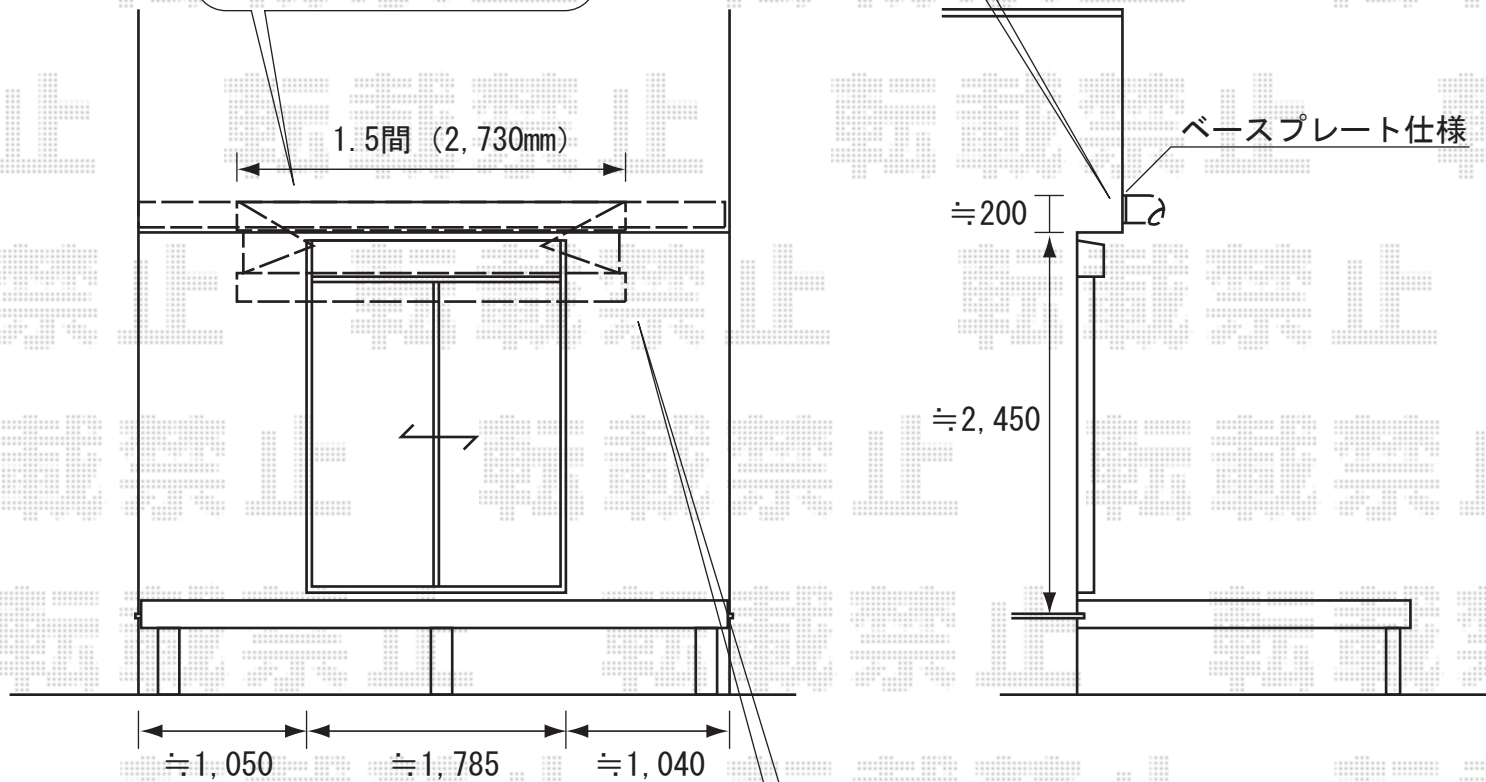

下地の位置をご確認の程
宜しくお願い致します

バルコニーの壁面に、
【ベースプレート】を使用し取付を致します

ベースプレート仕様

【クランクハンドル：1,700mm】
となっております

トステム
彩鳥C型 ボックスタイプ 手動式 外観右駆動
間口=1.5間 (2,730mm)
出幅=2,000mm
色：シャイングレー
キャンバス地：アクリル（グリーンライン）
クランクハンドル：1,700mm
追加部材：ベースプレートセット
追加部材：ヘックスビス