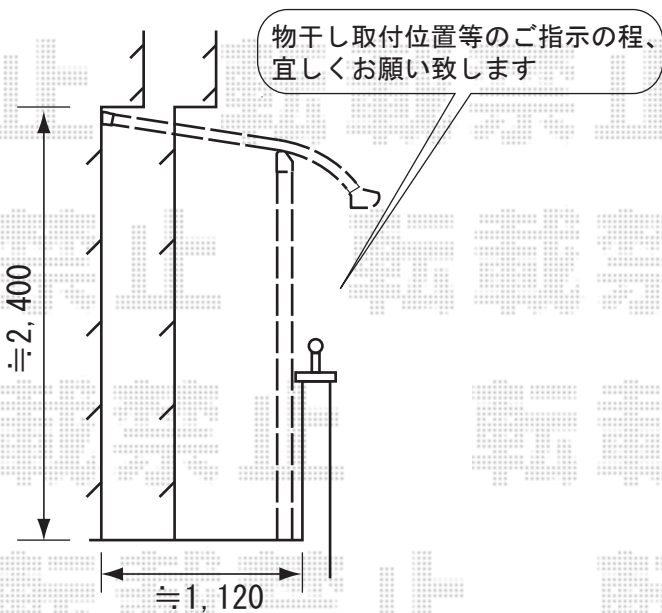

トステム ワイドオーバードア R3型 手動式
 幅=4,750mm
 高さ=1,200mm
 色：ブラック
 柱仕様：ハイルーフ仕様

-お見積り1案-

トステム ライザーテラスⅡR型 600屋根タイプ
 間口=関東間1.5間（柱芯々2,530mm 屋根幅2,750mm）
 出幅=5尺（1,485mm）
 色：ホワイト
 屋根材：熱線吸収アクアポリカーボネート（ブルースモーク）
 柱仕様：柱位置固定タイプ

-お見積り2案-

トステム ライザーテラスⅡR型 600屋根タイプ[連棟]
 間口=関東間[1.5間+1.5間]
 出幅=5尺（1,485mm）
 色：ホワイト
 屋根材：熱線吸収アクアポリカーボネート（ブルースモーク）
 柱仕様：柱位置固定タイプ
 オプション：吊り下げ物干し 標準 2本入（2セット）
 追加部材：物干し取付材 追加部材：アングル

現場状況や作図制限により概略図の内容と多少の違いが生じることがございます。施工時は、現場優先とさせて頂きたく思いますので、お手数ではございますが、必ずお立会い頂き、最終のご指示・ご確認を頂けます様、宜しくお願い致します。