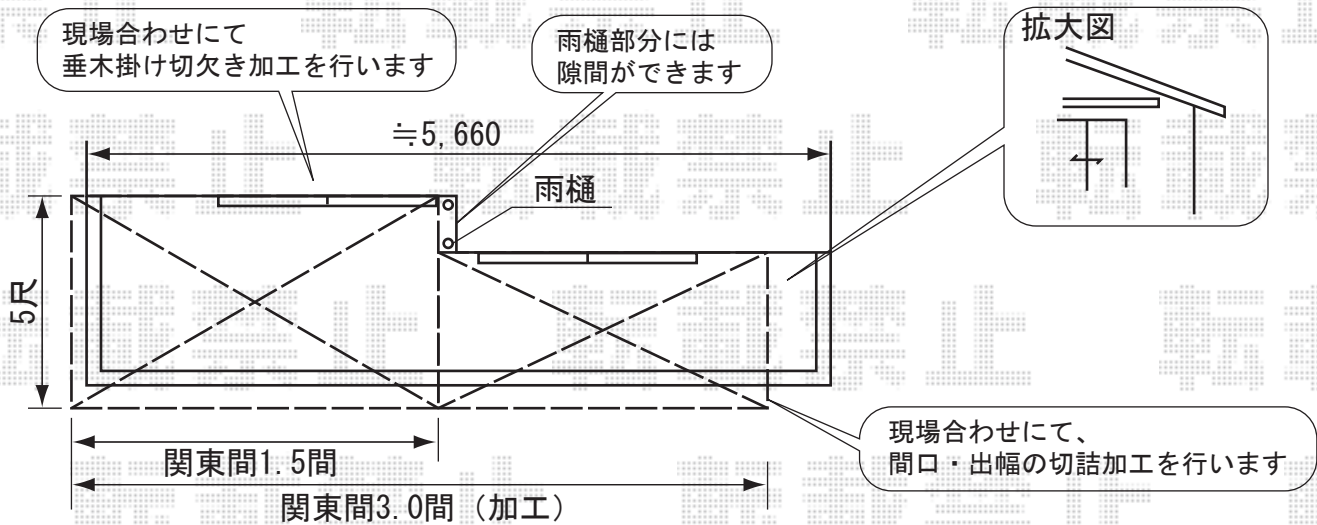

トステム ワイドオーバードア R3型 手動式
 幅=4,750mm
 高さ=1,200mm
 色：ブラック
 柱仕様：ハイルーフ仕様

-お見積り1案-

トステム ライザーテラスⅡR型 600屋根タイプ
 間口=関東間1.5間（柱芯々2,530mm 屋根幅2,750mm）
 出幅=5尺（1,485mm）
 色：ホワイト
 屋根材：熱線吸収アクアポリカーボネート（ブルースモーク）
 柱仕様：柱位置固定タイプ

-お見積り2案-

トステム ライザーテラスⅡR型 600屋根タイプ[連棟]
 間口=関東間[1.5間+1.5間]
 出幅=5尺（1,485mm）
 色：ホワイト
 屋根材：熱線吸収アクアポリカーボネート（ブルースモーク）
 柱仕様：柱位置固定タイプ
 オプション：吊り下げ物干し 標準 2本入（2セット）
 追加部材：物干し取付材 追加部材：アングル

現場状況や作図制限により概略図の内容と多少の違いが生じることがございます。施工時は、現場優先とさせて頂きたく思いますので、お手数ではございますが、必ずお立会い頂き、最終のご指示・ご確認を頂けます様、宜しくお願い致します。