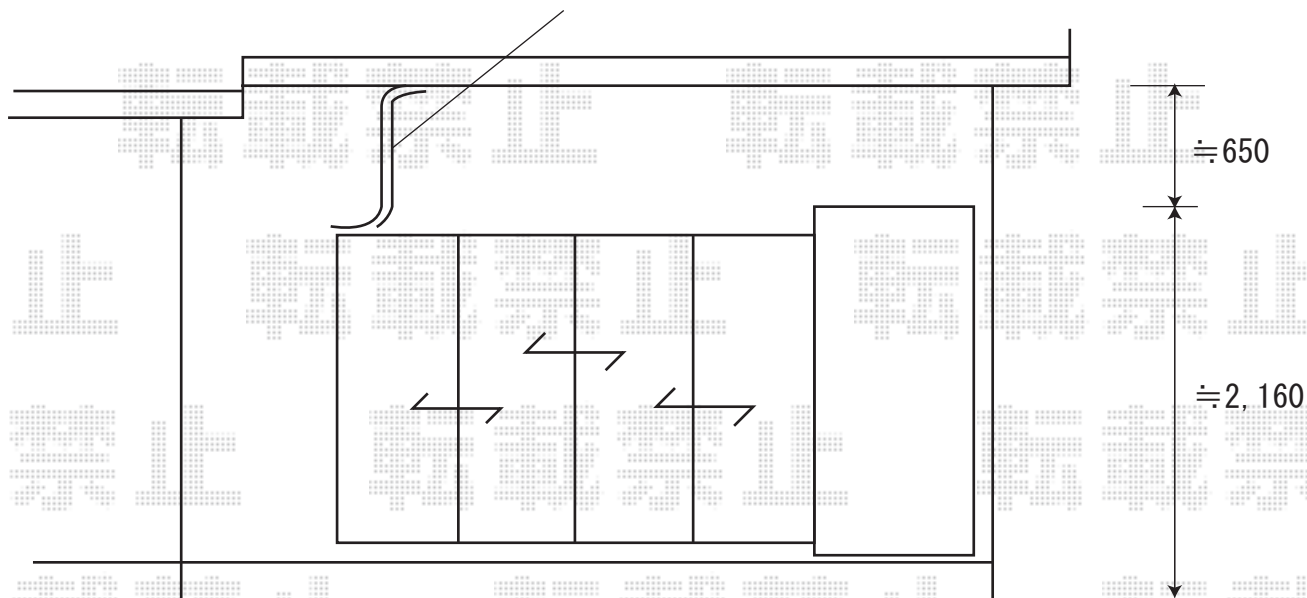

彩鳥C型 ボックスタイプ 手動式
 間口=1.5間 (2730mm) 出幅=2.0M
 キャンバス生地：ポリエステル
 (ストライプキャメルベージュ)
 クランクハンドル：外観左駆動 (特注) 1500
 色：ブロンズ

別途移設のご手配を頂けますよう宜しくお願い致します

現場状況や作図制限により概略図の内容と多少の違いが生じることがございます。
 施工時は、現場優先とさせて頂きたく思いますので、お立会い頂き、
 最終のご指示のほど、何卒、宜しくお願い致します。