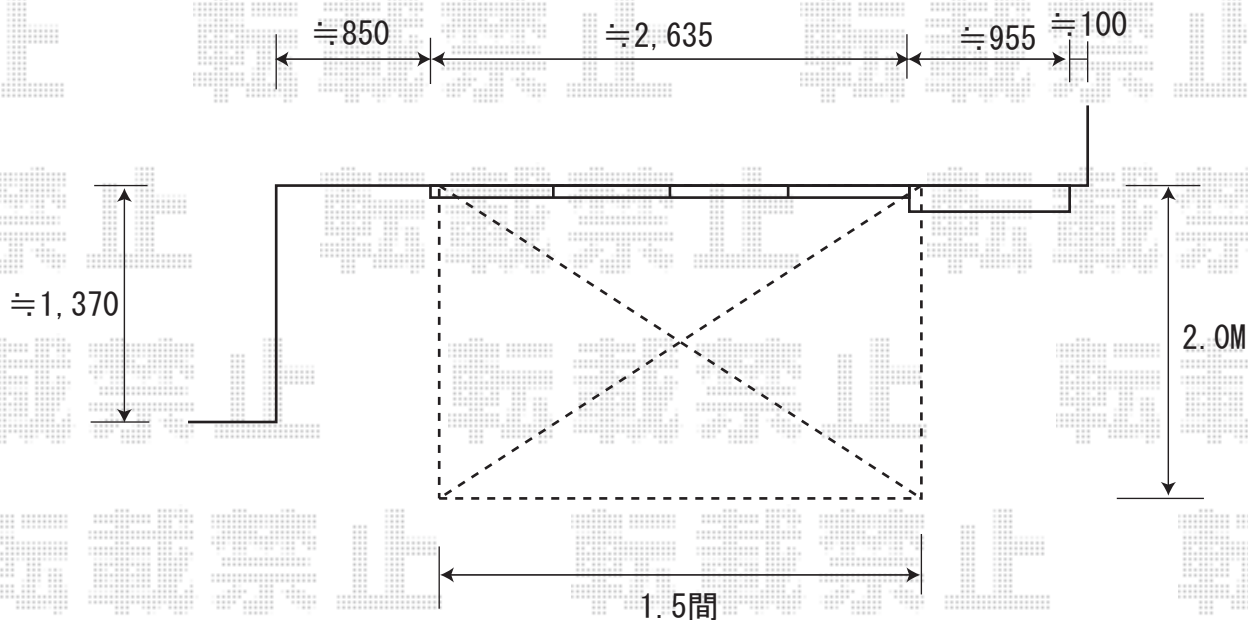

彩鳥C型 ボックスタイプ 手動式
 間口=1.5間 (2730mm) 出幅=2.0M
 キャンバス生地：ポリエステル
 (ストライプキャメルベージュ)
 クランクハンドル：外観左駆動 (特注) 1500
 色：ブロンズ

別途移設のご手配を頂けますよう宜しくお願い致します

現場状況や作図制限により概略図の内容と多少の違いが生じることがございます。
 施工時は、現場優先とさせて頂きたく思いますので、お立会い頂き、
 最終のご指示のほど、何卒、宜しくお願い致します。