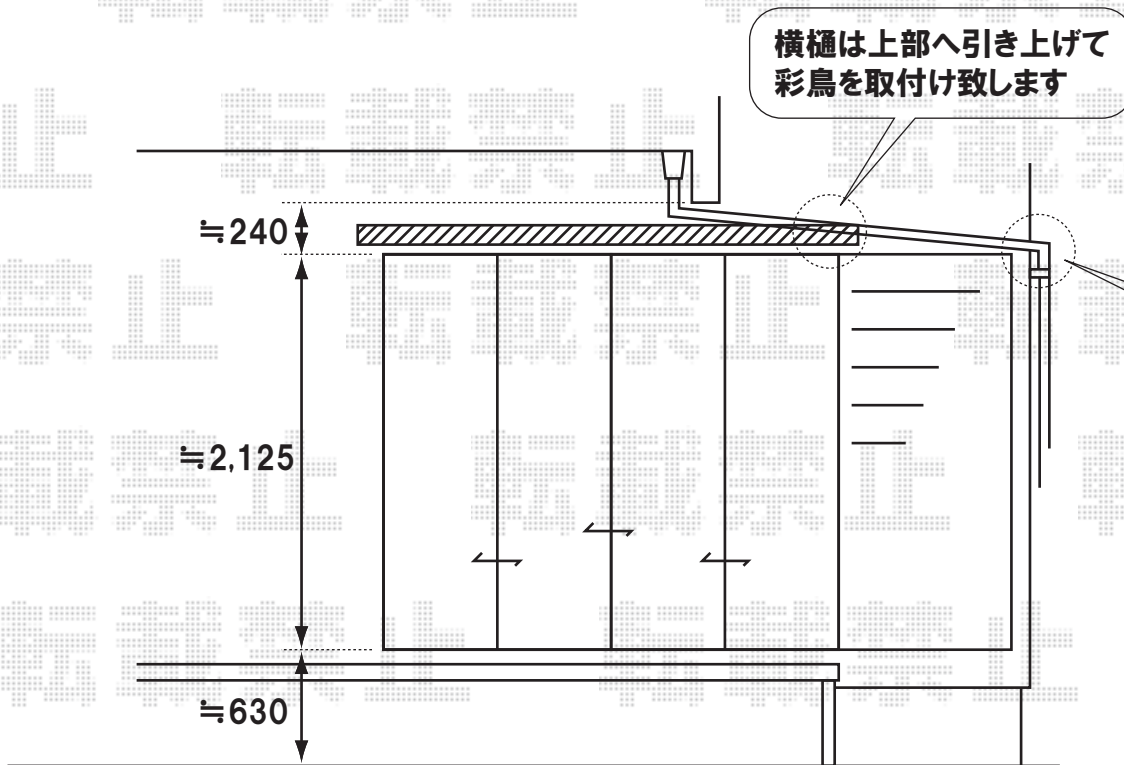

トステム 彩鳥CR型 ボックスタイプ 手動式
 外観左駆動仕様※特注
 間口=関東間1.5間(2,730mm)
 出幅=1,250mm
 色:オータムブラウン
 キャンバス:ポリエステル(プリティッシュグリーン)
 スクリーン:プリティッシュグリーン
 クランクハンドル:L=1000(外観左駆動)

横樋を引き上げることにより
 縦樋へ接続できなくなる可能性があります
 ※補修につきましては別途ご手配くださいませ