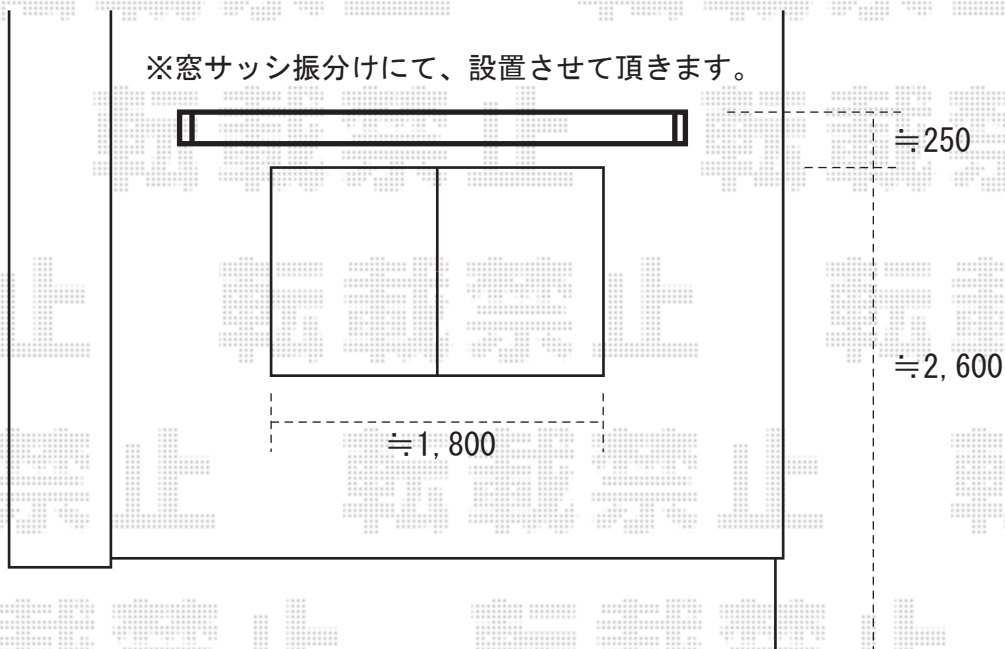

## 彩鳥CR型 ボックスタイプ 手動式

間口=1.5間(2730mm)

出幅=1.25m(1250mm)

色：ブラック（アーム・ブラケット部：ホワイト）

キャンバス地：アクリルベージュ

スクリーン：ライトベージュ

ハンドル：クランクハンドル（L=1500）〈外観右取付〉

ベースプレート：本体・キャップセット・ネジセット

オプション：フック金具セット×2

※窓サッシ振分けにて、設置させていただきます。

現場状況や作図制限により概略図の内容と多少の違いが生じることがございます。  
施工時は、現場優先とさせていただきますので、お立会い頂き、  
最終のご指示のほど、何卒、宜しくお願い致します。

EX-SHOP  
HTTP://WWW.EX-SHOP.NET

担当:村上