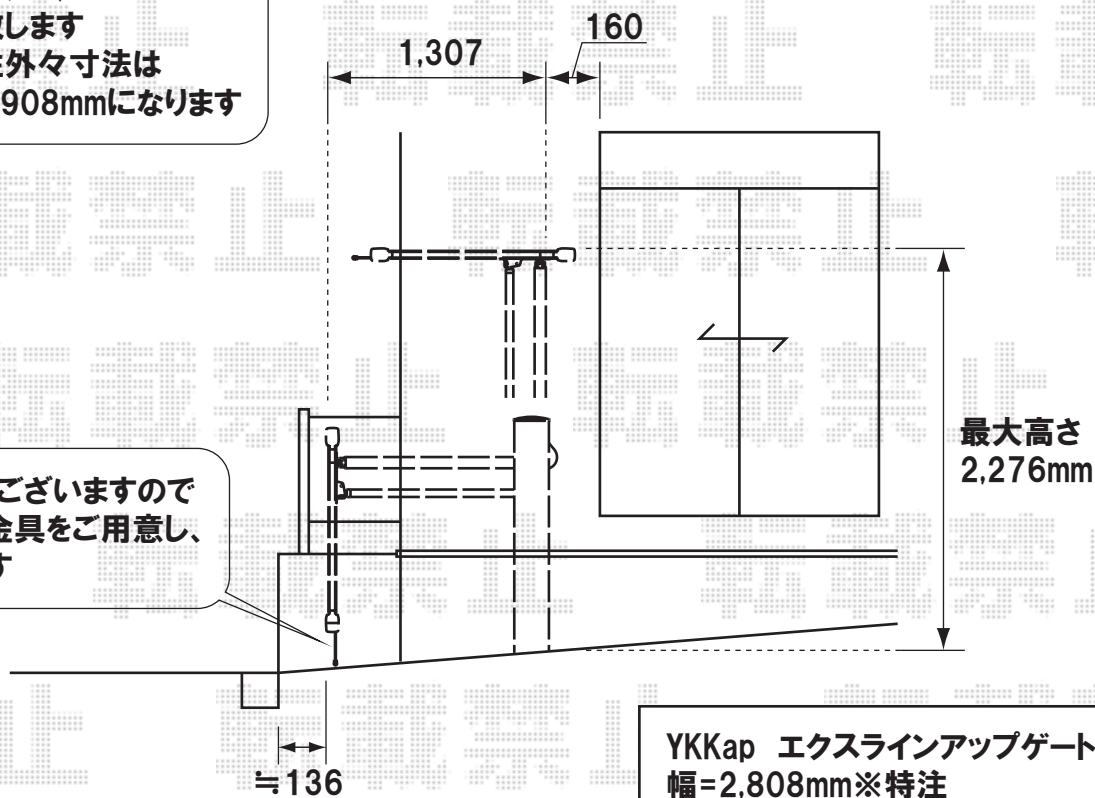

本体の幅は  
特注2,808mmに  
致します  
柱外々寸法は  
2,908mmになります

土間勾配がございますので  
ロング指示金具をご用意し、  
取付致します

**YKKap エクスラインアップゲート2型**  
幅=2,808mm※特注  
高さ=1,000mm  
色:プラチナステン  
柱仕様:ハイルーフ  
オプション:ロング指示金具2本

現場状況や作図制限により概略図の内容と多少の違いが生じることがございます。  
施工時は、現場優先とさせていただきますので、お立会い頂き、  
最終のご指示のほど、何卒、宜しくお願い致します。