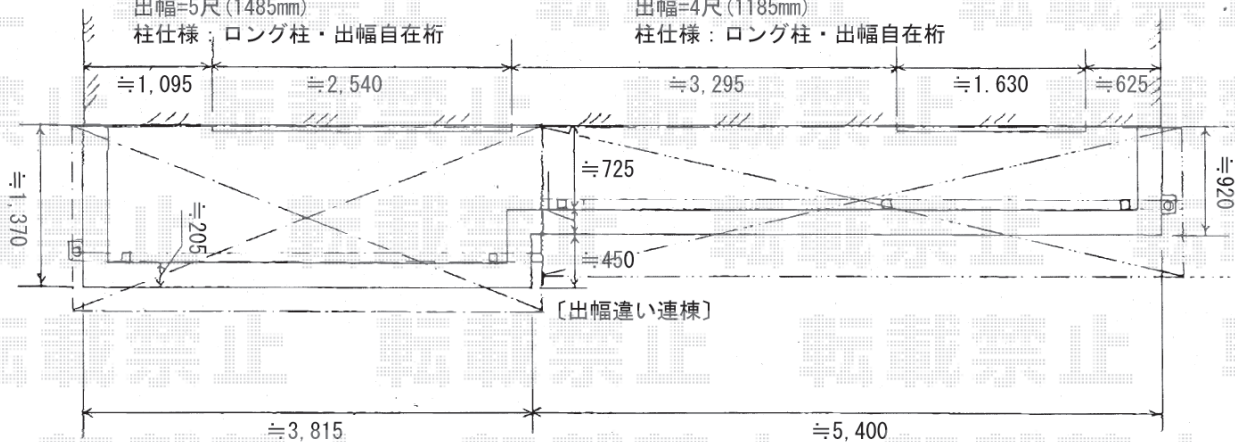

ライザーテラスⅡR型 600タイプ 2階設置型
間口=メータ-4000(3800mm) 屋根幅=4020mm
出幅=5尺(1485mm)
柱仕様：ロング柱・出幅自在桁

ライザーテラスⅡR型 600タイプ 2階設置型
間口=メータ-6000<3000+3000>(5800mm) 屋根幅=6020mm
出幅=4尺(1185mm)
柱仕様：ロング柱・出幅自在桁

現場状況や作図制限により概略図の内容と多少の違いが生じることがございます。
施工時は、現場優先とさせて頂きたく思いますので、お立会い頂き、
最終のご指示のほど、何卒、宜しくお願い致します。