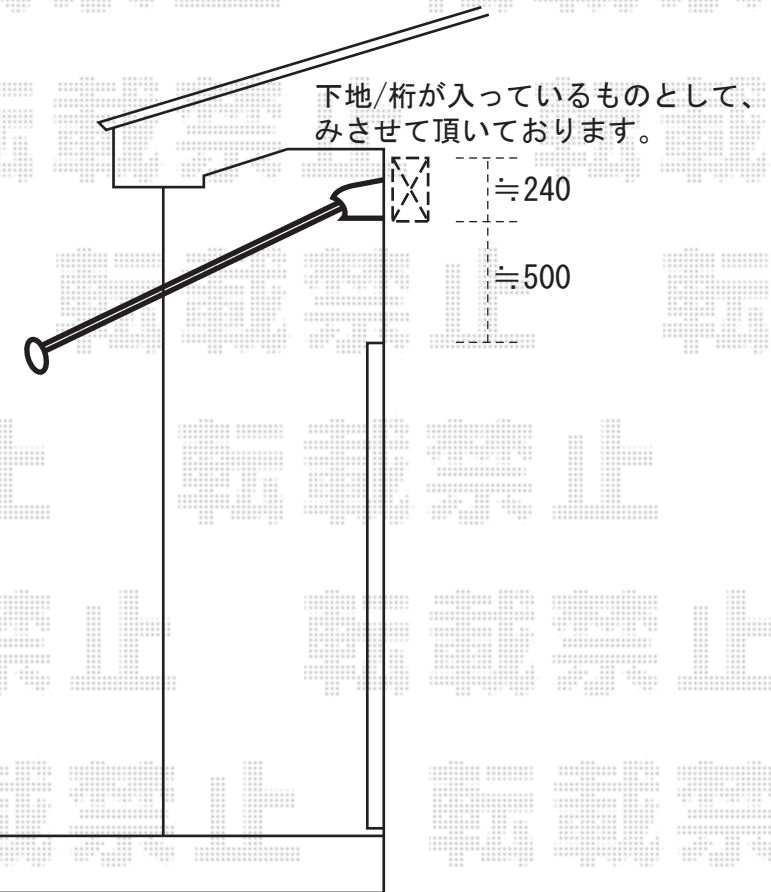

彩鳥C型 ボックスタイプ 手動式

間口=2.0間(3640mm)

出幅=1.5m(1500mm)

ハンドル：クランクハンドル (L=1500) <外観右取付>

彩鳥C型 ボックスタイプ 手動式【特注/間口サイズ】

間口=【特注/間口サイズ】4450mm

出幅=1.5m(1500mm)

ハンドル：クランクハンドル (L=1500) <外観右取付>