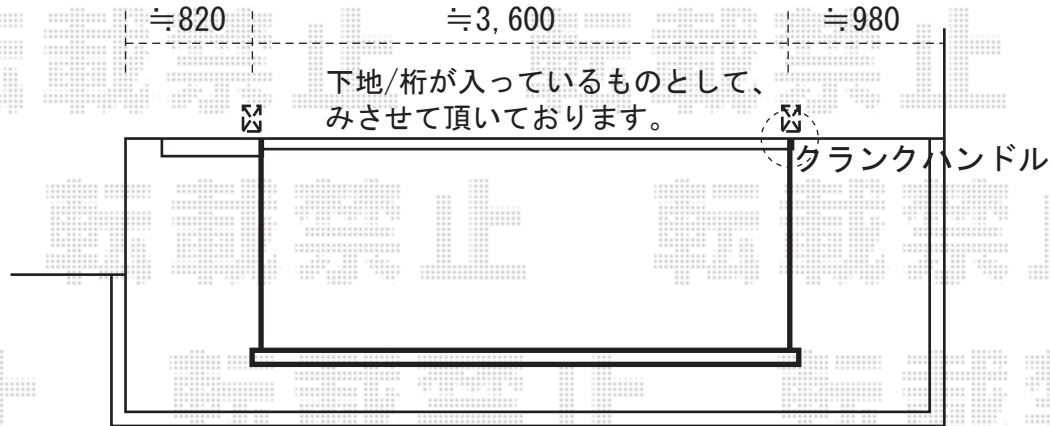

彩鳥C型 ボックスタイプ 手動式

間口=2.0間(3640mm)

出幅=1.5m(1500mm)

ハンドル：クランクハンドル (L=1500) <外観右取付>

彩鳥C型 ボックスタイプ 手動式【特注/間口サイズ】

間口=【特注/間口サイズ】4450mm

出幅=1.5m(1500mm)

ハンドル：クランクハンドル (L=1500) <外観右取付>

*施工士2名での施工対応になります

現場状況や作図制限により概略図の内容と多少の違いが生じることがございます。
施工時は、現場優先とさせて頂きたく思いますので、お立会い頂き、
最終のご指示のほど、何卒、宜しくお願い致します。

EX-SHOP
HTTP://WWW.EX-SHOP.NET

担当：村上