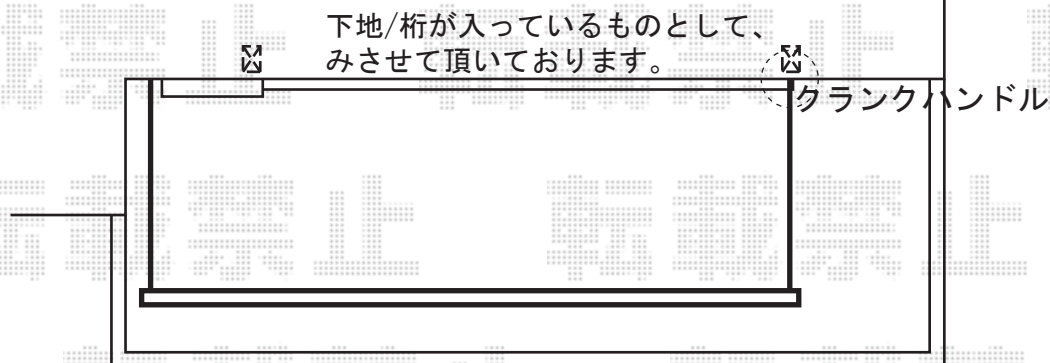

彩鳥C型 ボックスタイプ 手動式

間口=2.0間(3640mm)

出幅=1.5m(1500mm)

ハンドル：クランクハンドル (L=1500) <外観右取付>

彩鳥C型 ボックスタイプ 手動式【特注/間口サイズ】

間口=【特注/間口サイズ】4450mm

出幅=1.5m(1500mm)

ハンドル：クランクハンドル (L=1500) <外観右取付>

*施工士2名での施工対応になります

現場状況や作図制限により概略図の内容と多少の違いが生じることがございます。
施工時は、現場優先とさせて頂きたく思いますので、お立会い頂き、
最終のご指示のほど、何卒、宜しくお願い致します。

EX-SHOP
HTTP://WWW.EX-SHOP.NET

担当：村上