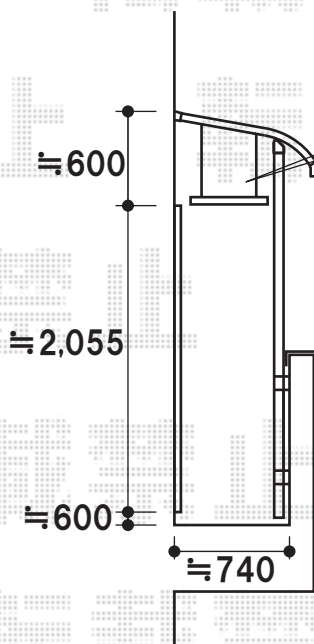

吊下げ物干しの
取付け位置・高さにつきましては
施工当日ご指示くださいませ

トステム アルファテラスRB型 600タイプ 単体 屋根タイプ
間口=関東間2.0間(柱芯々3,650mm 屋根幅3,840mm)
出幅=3尺(885mm)
色:シャイングレー
屋根材:ポリカーボネート(ブルースモーク)
柱仕様:出幅移動タイプ
オプション:吊下げ物干し ショート 2本入

現場状況や作図制限により概略図の内容と多少の違いが生じることがございます。
施工時は、現場優先とさせていただきますので、お立会い頂き、
最終のご指示のほど、何卒、宜しくお願い致します。