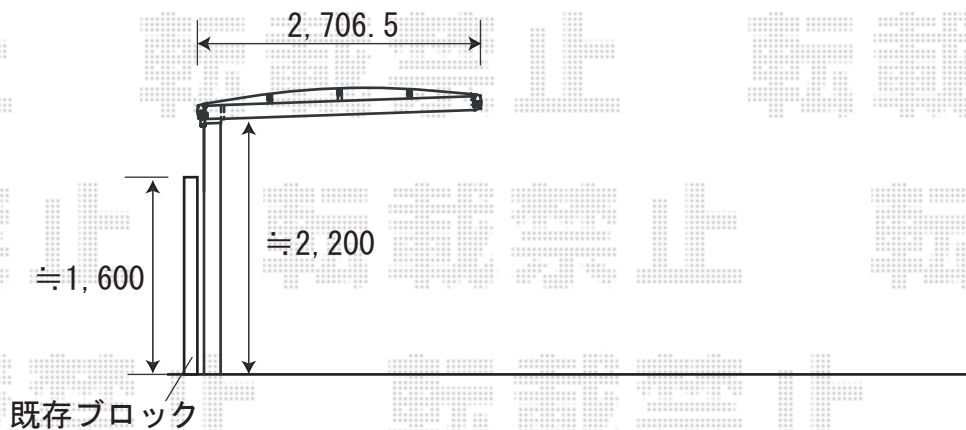

カーポート

キューブポートレギュラー 基本
間口=2706.5mm 奥行=4994mm
屋根材：ポリカーボネート（ライトブラウン）
柱仕様：標準柱仕様（有効高 約2,209mm）
色：オータムブラウン

現場状況や作図制限により概略図の内容と多少の違いが生じることがございます。
施工時は、現場優先とさせて頂きたく思いますので、お立会い頂き、
最終のご指示のほど、何卒、宜しくお願い致します。

EX-SHOP
HTTP://WWW.EX-SHOP.NET