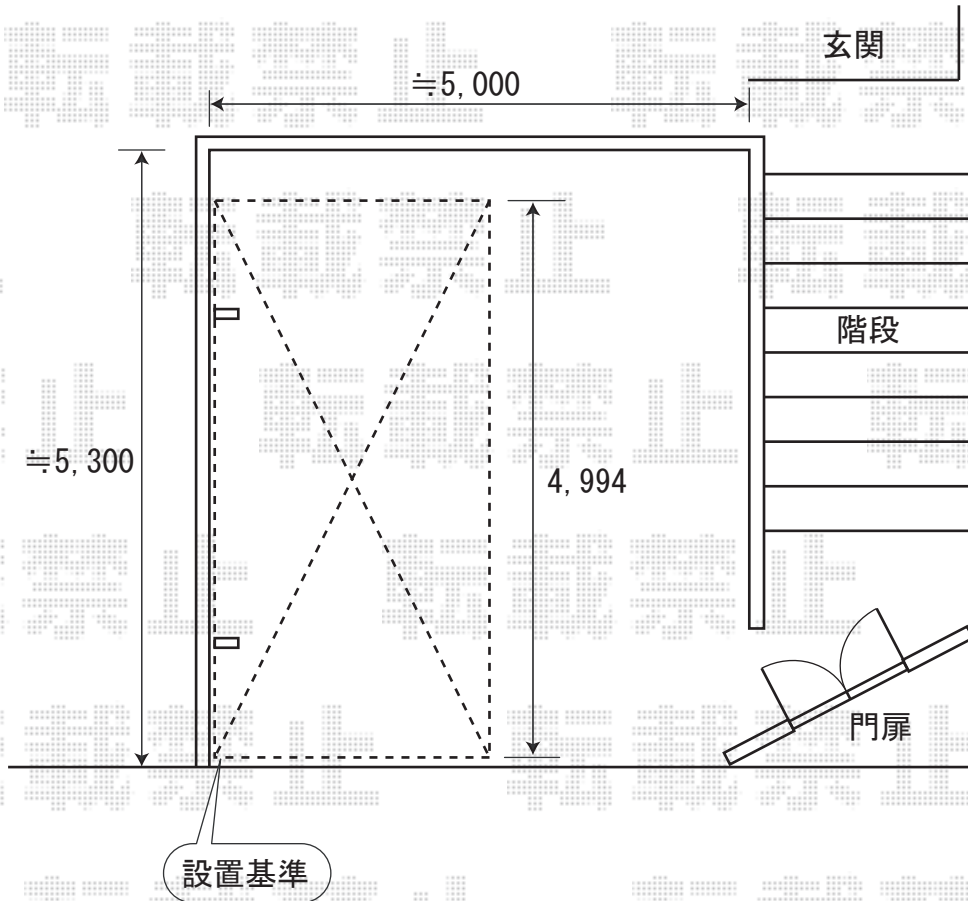

カーポート

キューブポートレギュラー 基本
間口=2706.5mm 奥行=4994mm
屋根材：ポリカーボネート（ライトブラウン）
柱仕様：標準柱仕様（有効高 約2,209mm）
色：オータムブラウン

現場状況や作図制限により概略図の内容と多少の違いが生じることがございます。
施工時は、現場優先とさせて頂きたく思いますので、お立会い頂き、
最終のご指示のほど、何卒、宜しくお願い致します。

EX-SHOP
HTTP://WWW.EX-SHOP.NET