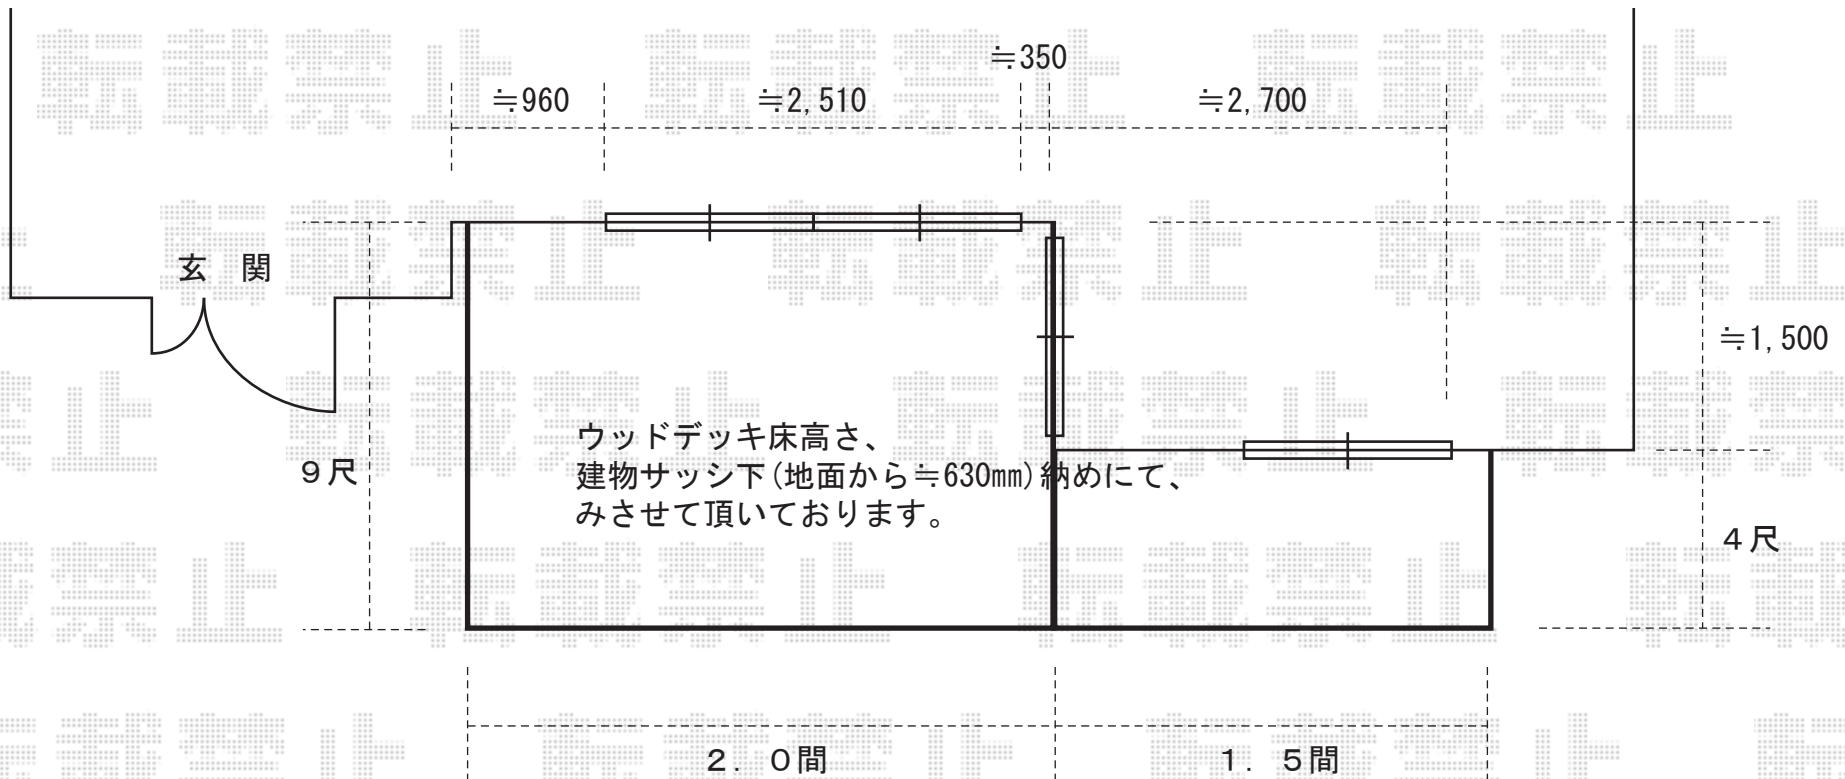

リコステージⅡ ロング東/東柱調整有り仕様

間口=2.0間(3660mm)-出幅=9尺(2733mm)

/間口=2.0間(3660mm)-出幅=9尺(2733mm)+1.5間(2760mm)-4尺(1233mm)・・・納まり2パターン

色：ダークブラウン

仕様：縦貼り/幕板厚タイプ

現場状況や作図制限により概略図の内容と多少の違いが生じることがございます。
施工時は、現場優先とさせて頂きたく思いますので、お立会い頂き、
最終のご指示のほど、何卒、宜しくお願い致します。