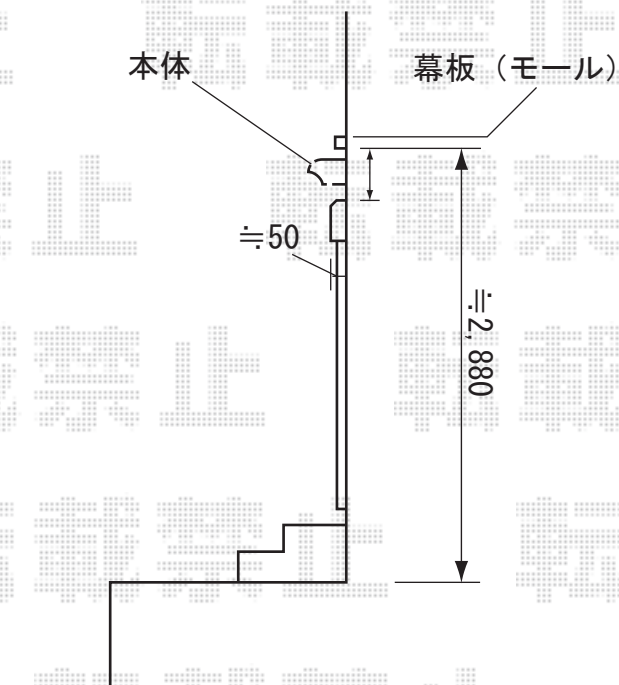

彩鳥CR型 ボックスタイプ 手動式

間口=関東2.0間 (3640mm)

出幅=1.5M

キャンバス地：アクリル (ブリティッシュグリーン)

クランクハンドル：外観左駆動【特注】1500

スクリーン：2.2M【特注】 ブリティッシュグリーン

色：シャイングレー

現場状況や作図制限により概略図の内容と多少の違いが生じることがございます。
施工時は、現場優先とさせて頂きたく思いますので、お立会い頂き、
最終のご指示のほど、何卒、宜しくお願い致します。