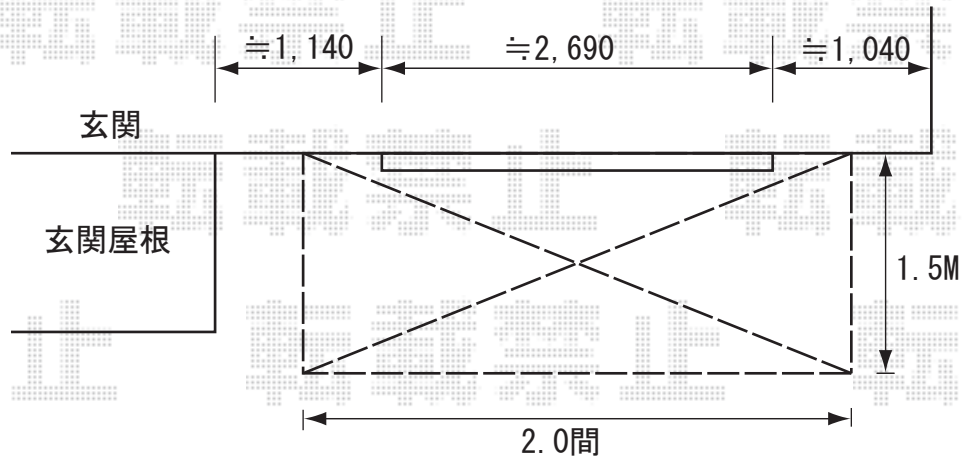

彩鳥CR型 ボックスタイプ 手動式

間口=関東2.0間 (3640mm)

出幅=1.5M

キャンバス地：アクリル (ブリティッシュグリーン)

クランクハンドル：外観左駆動【特注】1500

スクリーン：2.2M【特注】 ブリティッシュグリーン

色：シャイングレー

現場状況や作図制限により概略図の内容と多少の違いが生じることがございます。
施工時は、現場優先とさせて頂きたく思いますので、お立会い頂き、
最終のご指示のほど、何卒、宜しくお願い致します。