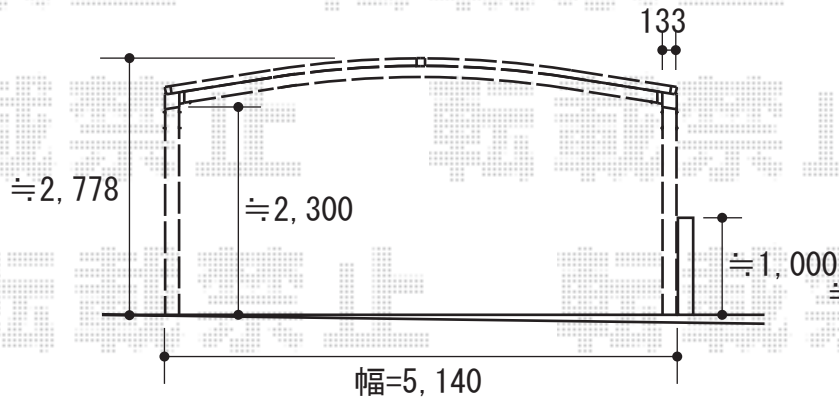

カーブポートシグマIII ワイド 積雪~30cm対応

トステム カーブポートシグマIII ワイド 積雪~30cm対応
 幅=5,140mm 奥行=5,686mm
 色：シャイングレー
 屋根材：熱線吸収アクアポリカーボネート（ブルースモーク）
 柱仕様：ロング柱23仕様（有効高 約2,300mm）

トステム サイドパネル（2段）
 サイズ：57タイプ用 高さ：H500+H800
 パネル材：熱線吸収アクアポリカーボネート（ブルースモーク）
 柱仕様：ロング柱23用
 色：シャイングレー