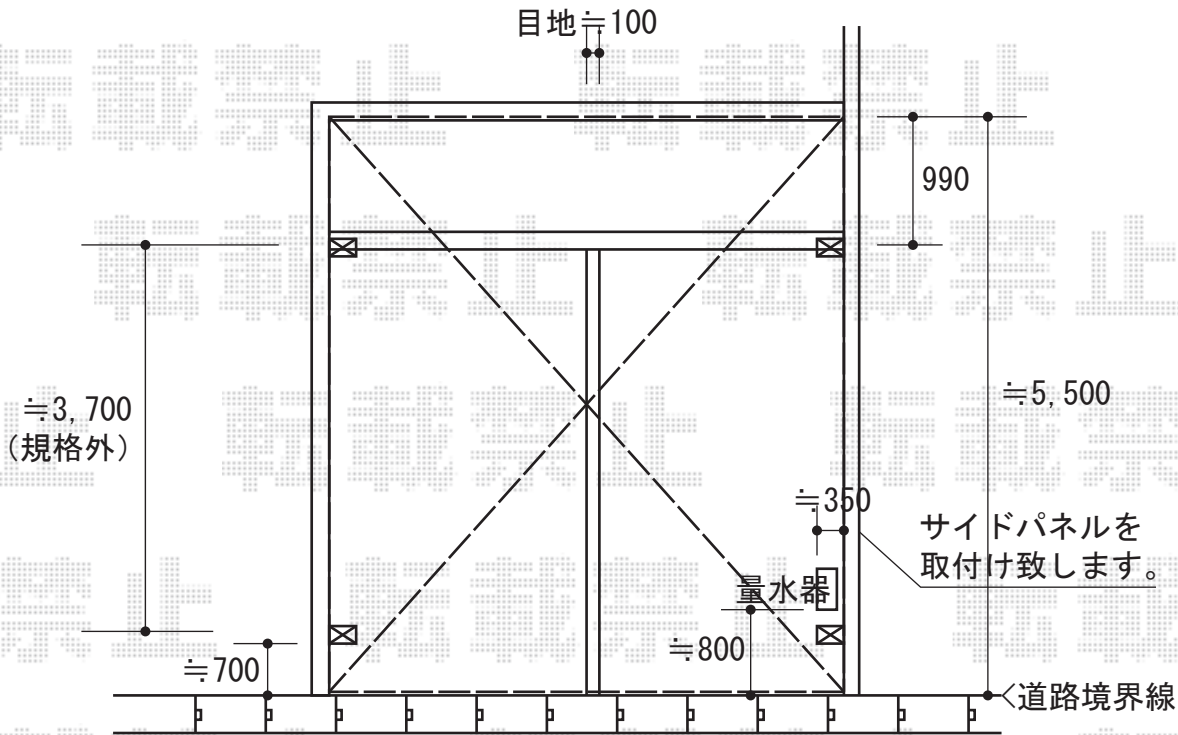

カーブポートシグマIII ワイド 積雪~30cm対応

トステム カーブポートシグマIII ワイド 積雪~30cm対応
 幅=5,140mm 奥行=5,686mm
 色：シャイングレー
 屋根材：熱線吸収アクアポリカーボネート（ブルースモーク）
 柱仕様：ロング柱23仕様（有効高 約2,300mm）

トステム サイドパネル（2段）
 サイズ：57タイプ用 高さ：H500+H800
 パネル材：熱線吸収アクアポリカーボネート（ブルースモーク）
 柱仕様：ロング柱23用
 色：シャイングレー