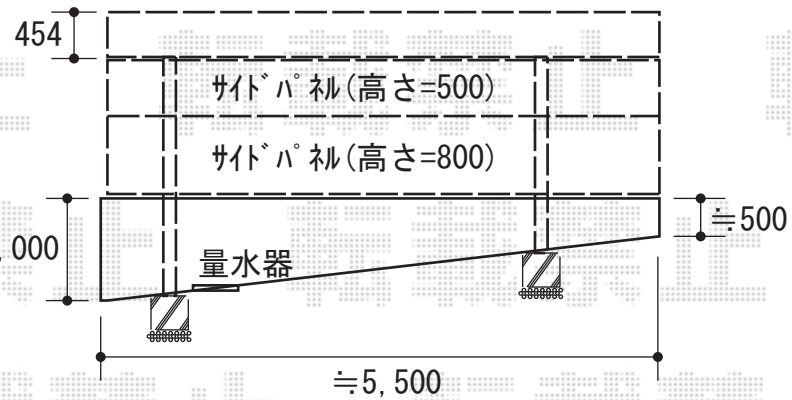

カーブポートシグマIII ワイド 積雪~30cm対応

トステム カーブポートシグマIII ワイド 積雪~30cm対応
 幅=5,140mm 奥行=5,686mm
 色：シャイングレー
 屋根材：熱線吸収アクアポリカーボネート（ブルースモーク）
 柱仕様：ロング柱23仕様（有効高 約2,300mm）

トステム サイドパネル（2段）
 サイズ：57タイプ用 高さ：H500+H800
 パネル材：熱線吸収アクアポリカーボネート（ブルースモーク）
 柱仕様：ロング柱23用
 色：シャイングレー

現場状況や作図制限により概略図の内容と多少の違いが生じることがございます。
 施工時は、現場優先とさせて頂きたく思いますので、お立会い頂き、
 最終のご指示のほど、何卒、宜しくお願い致します。