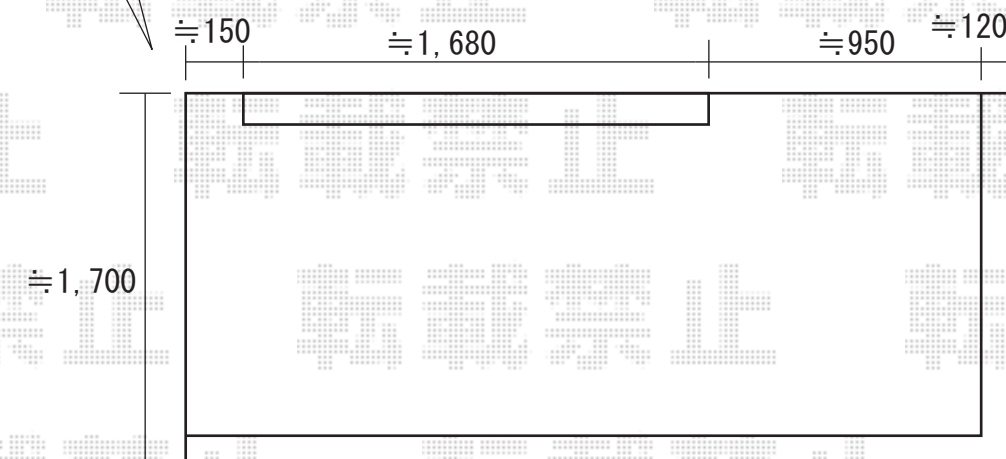

彩鳥C型 ボックスタイプ 手動式

間口=1.5間 (2730mm)

出幅=2.0M

キャンバス地：アクリル (ブリティッシュグリーン)

クランクハンドル：外観左側駆動 (特注) 1500

色：ホワイト

追加部材：ベースプレートセット

外観左端いっぱいから設置をスタート致しますと、
端部キャップが取付できません。

また、前枠部分が壁面に当たる可能性があります。

≈ 100 mmほど離しての設置をお勧めいたします。

(外観左側駆動となりますので、クランクハンドルが
回しにくい可能性があります。)

現場状況や作図制限により概略図の内容と多少の違いが生じることがございます。
施工時は、現場優先とさせて頂きたく思いますので、お立会い頂き、
最終のご指示のほど、何卒、宜しくお願い致します。

EX-SHOP
HTTP://WWW.EX-SHOP.NET