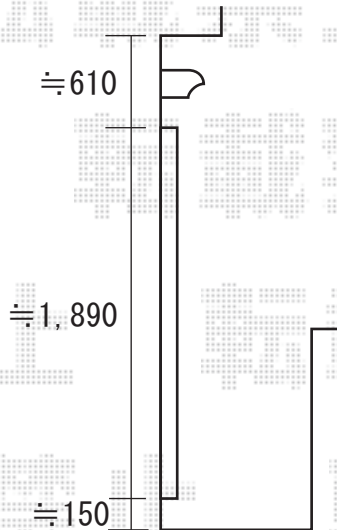

彩鳥C型 ボックスタイプ 手動式

間口=1.5間 (2730mm)

出幅=2.0M

キャンバス地：アクリル (ブリティッシュグリーン)

クランクハンドル：外観左側駆動 (特注) 1500

色：ホワイト

追加部材：ベースプレートセット

外観左端いっぱいから設置をスタート致しますと、
端部キャップが取付できません。

また、前枠部分が壁面に当たる可能性があります。

≈ 100 mmほど離しての設置をお勧めいたします。

(外観左側駆動となりますので、クランクハンドルが
回しにくい可能性があります。)

現場状況や作図制限により概略図の内容と多少の違いが生じることがございます。
施工時は、現場優先とさせて頂きたく思いますので、お立会い頂き、
最終のご指示のほど、何卒、宜しくお願い致します。

EX-SHOP
HTTP://WWW.EX-SHOP.NET