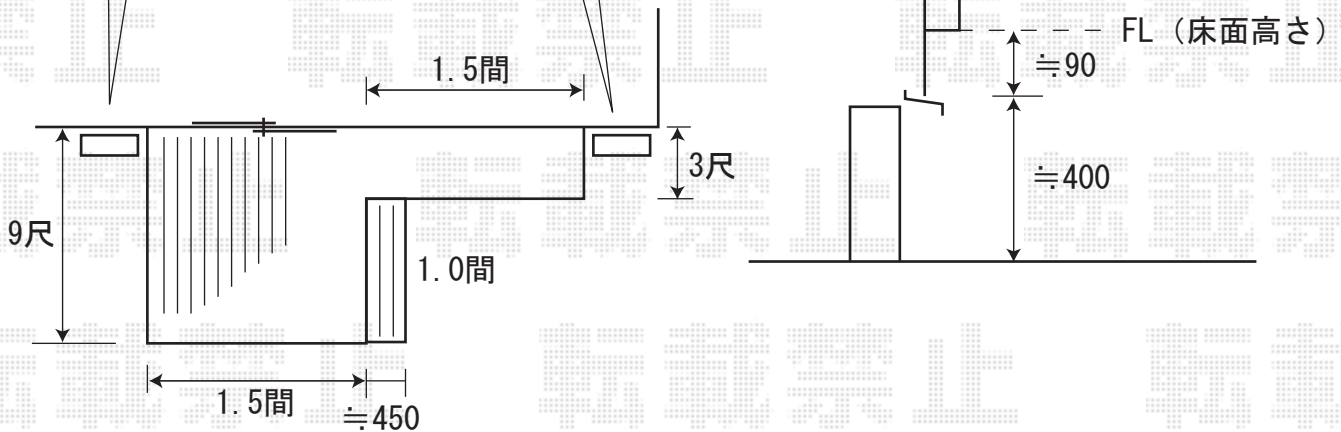

リコステージⅡ【異形納まり】

サイズ：1.5間 (2720mm) × 9尺 (2713mm)

+1.5間 (2720mm) × 3尺 (913mm)

床材：縦貼り、標準床板 幕板：幕板B (薄)

柱仕様：束柱A (調整無し) 仕様

色：オリーブグリーン

オプション：リードデッキ (1.0間 × 床板3枚)

エアコン室外機があるため、
現状では室外機近くの幕板の
取付が出来ません。
施工の際には、約300mm離れた位置へ
移動して頂けますよう、お願いします

クランクハンドルを操作する際に、
既存のシャッターボックスに
干渉するため、ベースプレートを用いて、
設置位置をシャッターボックスの位置に対して、
少々右側へずらします。

波型フリルを取り付けます

現場状況や作図制限により概略図の内容と多少の違いが生じることがございます。
施工時は、現場優先とさせて頂きたく思いますので、お立会い頂き、
最終のご指示のほど、何卒、宜しくお願い致します。

EX-SHOP
HTTP://WWW.EX-SHOP.NET