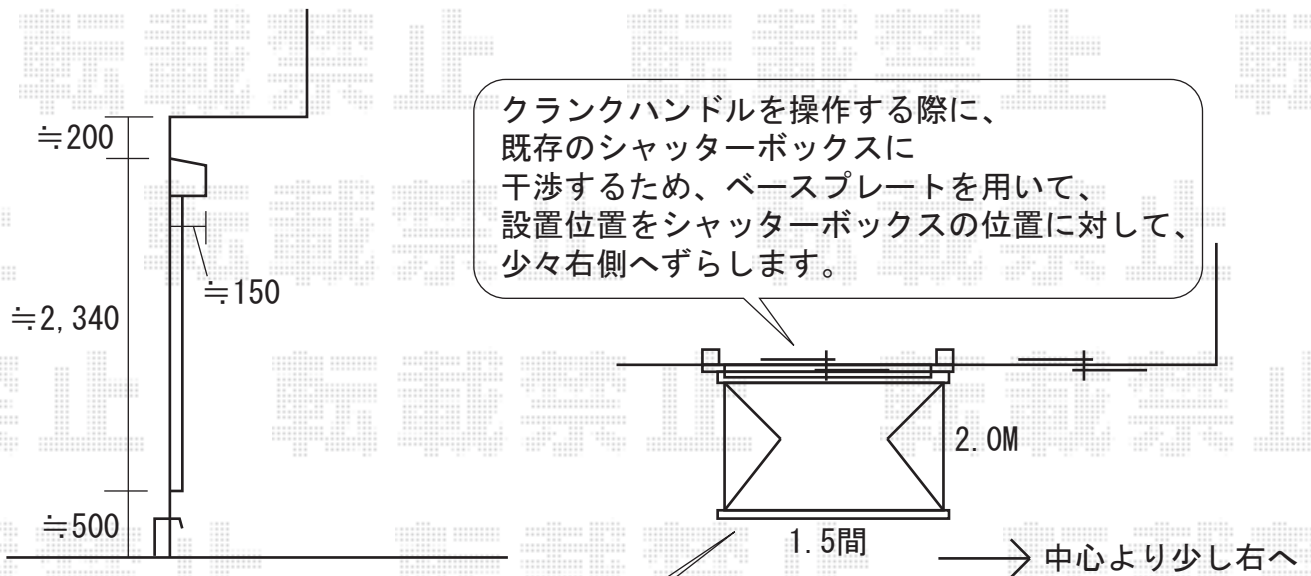

リコステージⅡ【異形納まり】

サイズ：1.5間 (2720mm) × 9尺 (2713mm)

+1.5間 (2720mm) × 3尺 (913mm)

床材：縦貼り、標準床板 幕板：幕板B (薄)

柱仕様：束柱A (調整無し) 仕様

色：オリーブグリーン

オプション：リードデッキ (1.0間 × 床板3枚)

エアコン室外機があるため、
現状では室外機近くの幕板の
取付が出来ません。
施工の際には、約300mm離れた位置へ
移動して頂けますよう、お願いします

クランクハンドルを操作する際に、
既存のシャッターボックスに
干渉するため、ベースプレートを用いて、
設置位置をシャッターボックスの位置に対して、
少々右側へずらします。

波型フリルを取り付けます

現場状況や作図制限により概略図の内容と多少の違いが生じることがございます。
施工時は、現場優先とさせて頂きたく思いますので、お立会い頂き、
最終のご指示のほど、何卒、宜しくお願い致します。

EX-SHOP
HTTP://WWW.EX-SHOP.NET