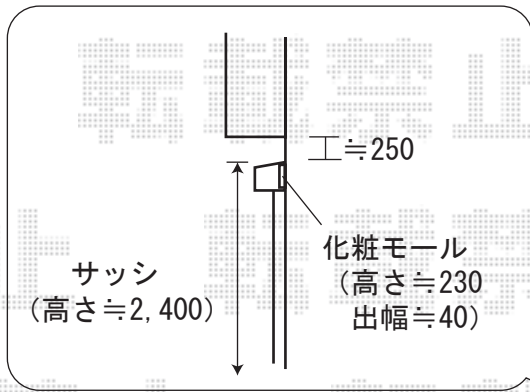

# テラス囲い・テラス屋根

※ほせるんですⅡF型

コンセントは、  
施工前に移設をお願い致します

エアコンホースは、  
施工時に持ち上げ上部移動を  
お願い致します

※アルファテラスF型

ほせるんですⅡF型 600 床納まり  
正面ユニット：関東3.5間【1.5間+2.0間 連棟】、テラス（4枚建て）  
屋根材：熱線吸収アクアポリカーボネート（ブルースモーク）  
両側面ユニット：9尺（2685mm）、テラス（4枚建て）  
床材：木目 色：シャイングレー  
オプション：正面部網戸、両側面部網戸、  
カーテンレール（ブロンズ L=2730×3 L=3640×1）、  
戸袋逃げ柱・パネル、吊り下げ物干し 標準 2本入

アルファテラスF型 600 テラスタイプ  
間口=関東2.0間（3650mm 屋根幅3840mm） 出幅=6尺（1785mm）  
屋根材：熱線吸収ポリカーボネート（ブルースモークマット）  
柱仕様：標準柱仕様、ロング柱  
色：シャイングレー

現場状況や作図制限により概略図の内容と多少の違いが生じることがございます。  
施工時は、現場優先とさせて頂きたく思いますので、お立会い頂き、  
最終のご指示のほど、何卒、宜しくお願い致します。