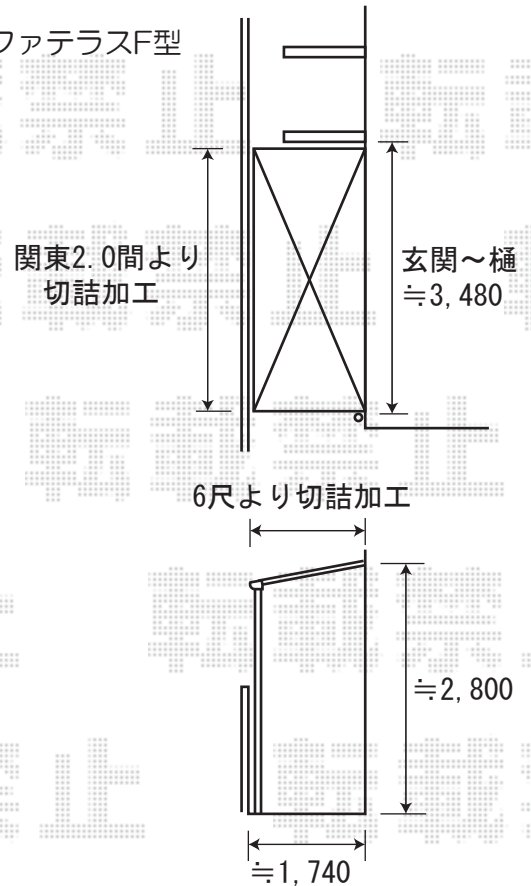

# テラス囲い・テラス屋根

※ほせるんですⅡF型

コンセントは、  
施工前に移設をお願い致します

エアコンホースは、  
施工時に持ち上げ上部移動を  
お願い致します

※アルファテラスF型

ほせるんですⅡF型 600 床納まり  
正面ユニット：関東3.5間【1.5間+2.0間 連棟】、テラス（4枚建て）  
屋根材：熱線吸収アクアポリカーボネート（ブルースモーク）  
両側面ユニット：9尺（2685mm）、テラス（4枚建て）  
床材：木目 色：シャイングレー  
オプション：正面部網戸、両側面部網戸、  
カーテンレール（ブロンズ L=2730×3 L=3640×1）、  
戸袋逃げ柱・パネル、吊り下げ物干し 標準 2本入

アルファテラスF型 600 テラスタイプ  
間口=関東2.0間（3650mm 屋根幅3840mm） 出幅=6尺（1785mm）  
屋根材：熱線吸収ポリカーボネート（ブルースモークマット）  
柱仕様：標準柱仕様、ロング柱  
色：シャイングレー

現場状況や作図制限により概略図の内容と多少の違いが生じることがございます。  
施工時は、現場優先とさせて頂きたく思いますので、お立会い頂き、  
最終のご指示のほど、何卒、宜しくお願い致します。