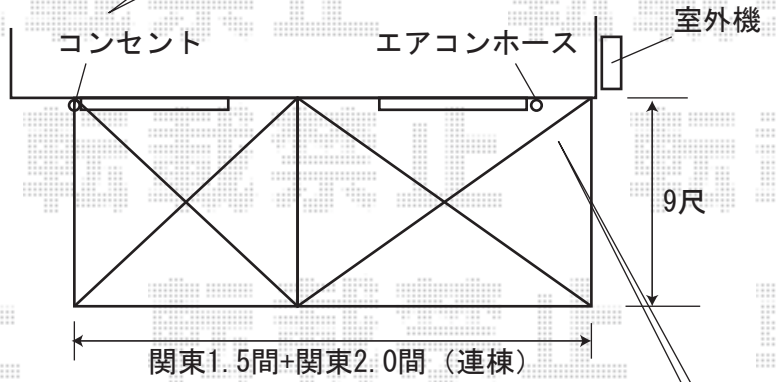

# テラス囲い・テラス屋根

※ほせるんですⅡF型

コンセントは、  
施工前に移設をお願い致します

エアコンホースは、  
施工時に持ち上げ上部移動を  
お願い致します

※アルファテラスF型

ほせるんですⅡF型 600 床納まり  
正面ユニット：関東3.5間【1.5間+2.0間 連棟】、テラス（4枚建て）  
屋根材：熱線吸収アクアポリカーボネート（ブルースモーク）  
両側面ユニット：9尺（2685mm）、テラス（4枚建て）  
床材：木目 色：シャイングレー  
オプション：正面部網戸、両側面部網戸、  
カーテンレール（ブロンズ L=2730×3 L=3640×1）、  
戸袋逃げ柱・パネル、吊り下げ物干し 標準 2本入

アルファテラスF型 600 テラスタイプ  
間口=関東2.0間（3650mm 屋根幅3840mm） 出幅=6尺（1785mm）  
屋根材：熱線吸収ポリカーボネート（ブルースモークマット）  
柱仕様：標準柱仕様、ロング柱  
色：シャイングレー

現場状況や作図制限により概略図の内容と多少の違いが生じることがございます。  
施工時は、現場優先とさせて頂きたく思いますので、お立会い頂き、  
最終のご指示のほど、何卒、宜しくお願い致します。