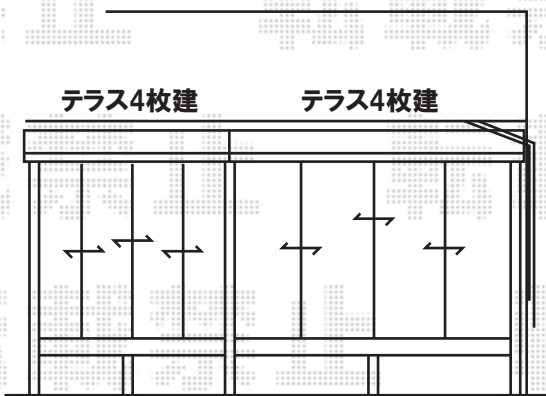

# テラス囲い・テラス屋根

※ほせるんですⅡF型

コンセントは、  
施工前に移設をお願い致します

エアコンホースは、  
施工時に持ち上げ上部移動を  
お願い致します

※アルファテラスF型

ほせるんですⅡF型 600 床納まり  
正面ユニット：関東3.5間【1.5間+2.0間 連棟】、テラス（4枚建て）  
屋根材：熱線吸収アクアポリカーボネート（ブルースモーク）  
両側面ユニット：9尺（2685mm）、テラス（4枚建て）  
床材：木目 色：シャイングレー  
オプション：正面部網戸、両側面部網戸、  
カーテンレール（ブロンズ L=2730×3 L=3640×1）、  
戸袋逃げ柱・パネル、吊り下げ物干し 標準 2本入

アルファテラスF型 600 テラスタイプ  
間口=関東2.0間（3650mm 屋根幅3840mm） 出幅=6尺（1785mm）  
屋根材：熱線吸収ポリカーボネート（ブルースモークマット）  
柱仕様：標準柱仕様、ロング柱  
色：シャイングレー

現場状況や作図制限により概略図の内容と多少の違いが生じることがございます。  
施工時は、現場優先とさせて頂きたく思いますので、お立会い頂き、  
最終のご指示のほど、何卒、宜しくお願い致します。