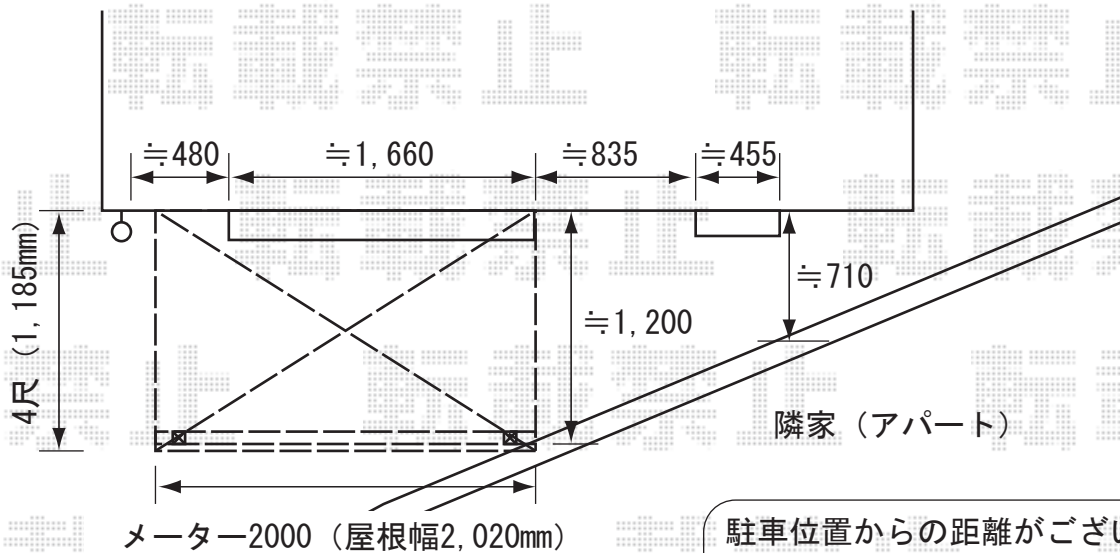

トステム ライザーテラスⅡR型 600テラスタイプ
 間口=メーター2000 (柱芯々1,800mm 屋根幅2,020mm)
 出幅=4尺 (1,185mm)
 色: シャイングレー
 屋根材: ポリカーボネート (クリアマット)
 柱仕様: 柱位置固定タイプ
 オプション: 吊り下げ物干し 標準 ロング 2本入
 追加部材: 柱固定金具

駐車位置からの距離がございますので、
 搬入作業が発生いたしております