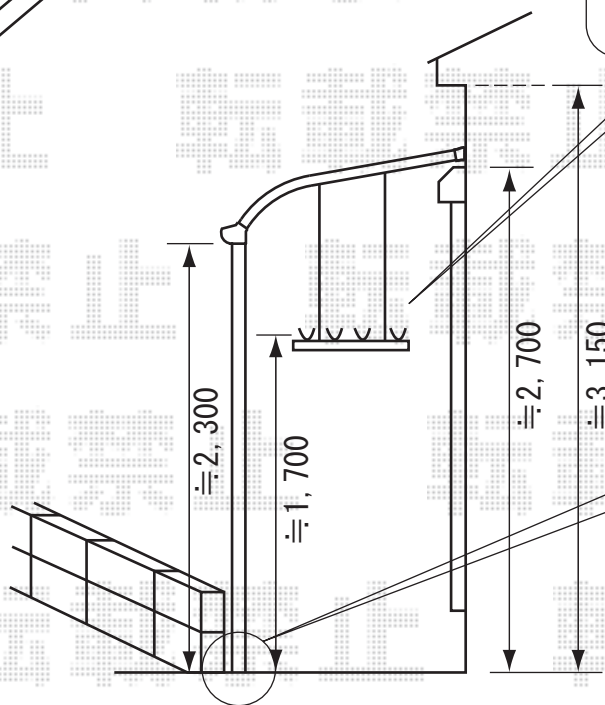

トステム ライザーテラスⅡR型 600テラスタイプ
 間口=メーター2000 (柱芯々1,800mm 屋根幅2,020mm)
 出幅=4尺 (1,185mm)
 色: シャイングレー
 屋根材: ポリカーボネート (クリアマット)
 柱仕様: 柱位置固定タイプ
 オプション: 吊り下げ物干し 標準 ロング 2本入
 追加部材: 柱固定金具

駐車位置からの距離がございますので、
 搬入作業が発生いたしております

【吊り下げ物干し】の取付位置・高さのご指示の程
 何卒宜しくお願い致します

アンカーを使用し
 固定致します

現場状況や作図制限により概略図の内容と多少の違いが生じることがございます。
 施工時は、現場優先とさせて頂きたく思いますので、お立会い頂き、
 最終のご指示のほど、何卒、宜しくお願い致します。

EX-SHOP
 HTTP://WWW.EX-SHOP.NET

担当: 阿利