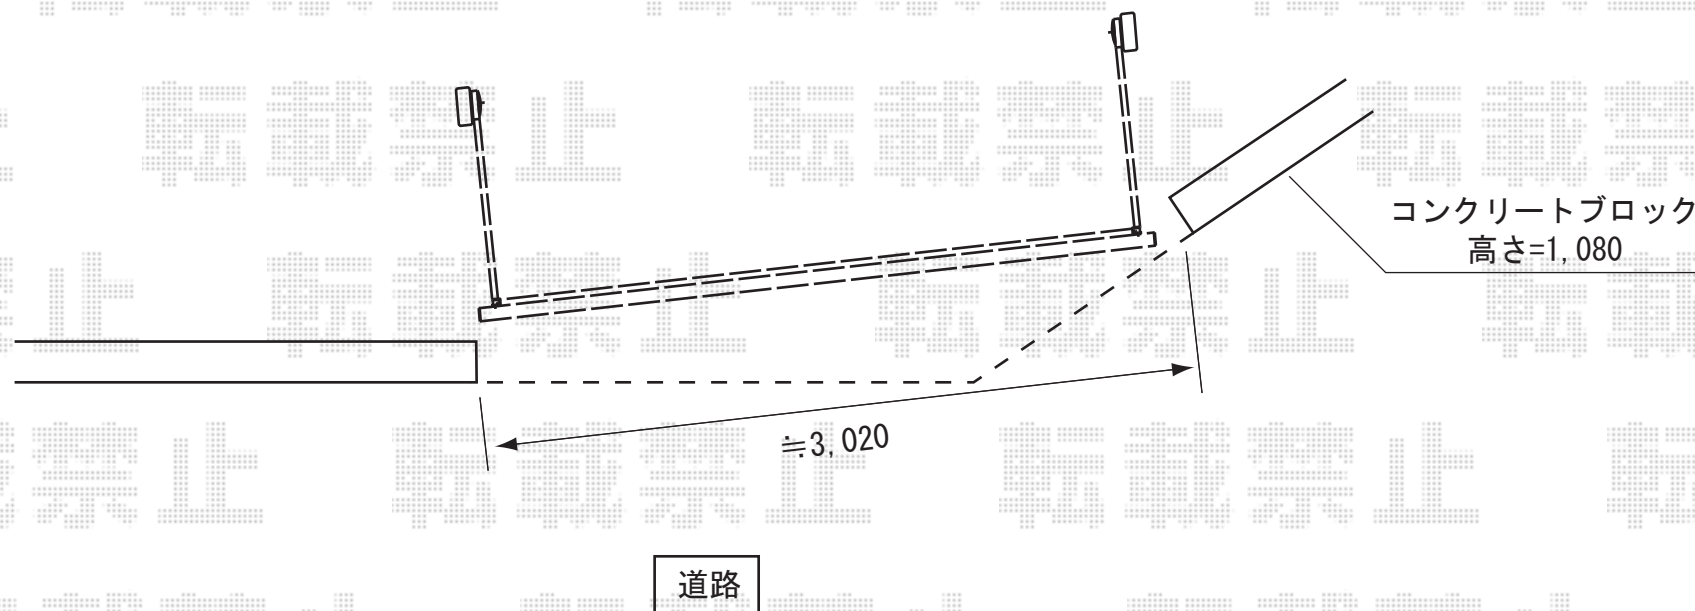

オーバードアR3型 手動式

オーバードアR3型 手動式
扉幅=2950mm 扉高さ=1000mm
柱仕様：標準仕様（有効通過高 約1,850mm）
色：ブロンズ

現場状況や作図制限により概略図の内容と多少の違いが生じることがございます。
施工時は、現場優先とさせて頂きたく思いますので、お立会い頂き、
最終のご指示のほど、何卒、宜しくお願い致します。

EX-SHOP
HTTP://WWW.EX-SHOP.NET