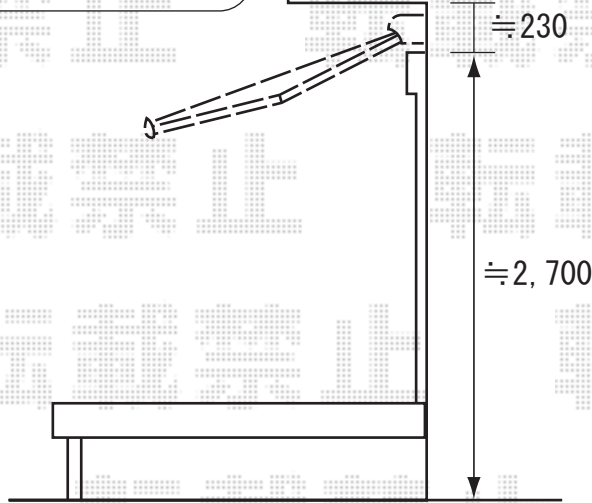

取付位置・高さ・角度等のご指示を宜しくお願い致します

トステム

彩鳥CR型 ボックスタイプ 手動式 外観右駆動

間口=1.5間 (2,730mm)

出幅=2,000mm

色：ホワイト

キャンバス地：ポリエステル（ブリティッシュグリーン）

クランクハンドル：1,500mm

スクリーン：2,200mm（特注品）

追加部材：ベースプレートセット

現場状況や作図制限により概略図の内容と多少の違いが生じることがございます。
 施工時は、現場優先とさせて頂きたく思いますので、お立会い頂き、
 最終のご指示のほど、何卒、宜しくお願い致します。

EX-SHOP
[HTTP://WWW.EX-SHOP.NET](http://www.ex-shop.net)

担当：阿利