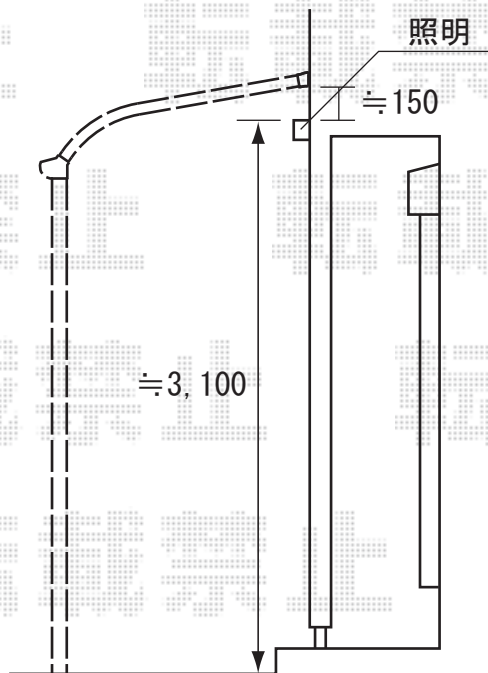

取付位置・高さのご指示を  
宜しくお願い致します

トステム ライザーテラスⅡR型 600テラスタイプ  
 間口=メートル7000 (柱芯々6,800mm 屋根幅7,020mm)  
 出幅=6尺 (1,785mm)  
 色: ホワイト  
 屋根材: ポリカーボネート (クリアマット)  
 柱仕様: 柱位置固定タイプ (長柱仕様)  
 追加部材: 屋根材ホルダー (7本)

現場状況や作図制限により概略図の内容と多少の違いが生じることがございます。  
 施工時は、現場優先とさせて頂きたく思いますので、お立会い頂き、  
 最終のご指示のほど、何卒、宜しくお願い致します。