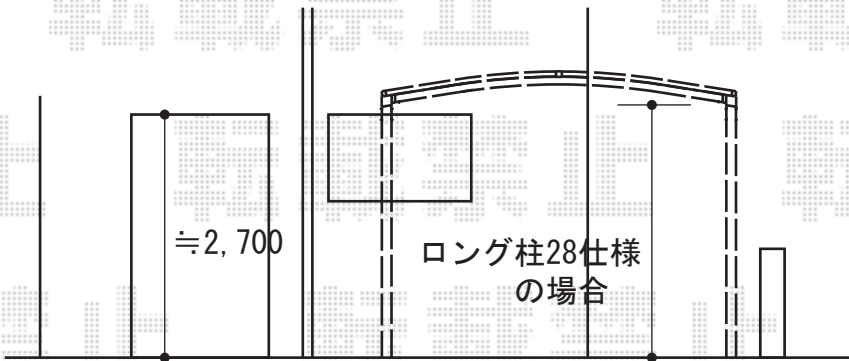

カーポート

トステム
カーブポートシグマIII
ワイドタイプ 積雪~20cm対応
幅=6,060mm
奥行=4,980mm
色：シャイングレー
屋根材：ポリカーボネート
(ブルースモーク)
柱仕様：ロング柱28仕様
(有効高 約2,800mm)

現場状況や作図制限により概略図の内容と多少の違いが生じることがございます。
施工時は、現場優先とさせて頂きたく思いますので、お立会い頂き、
最終のご指示のほど、何卒、宜しくお願い致します。