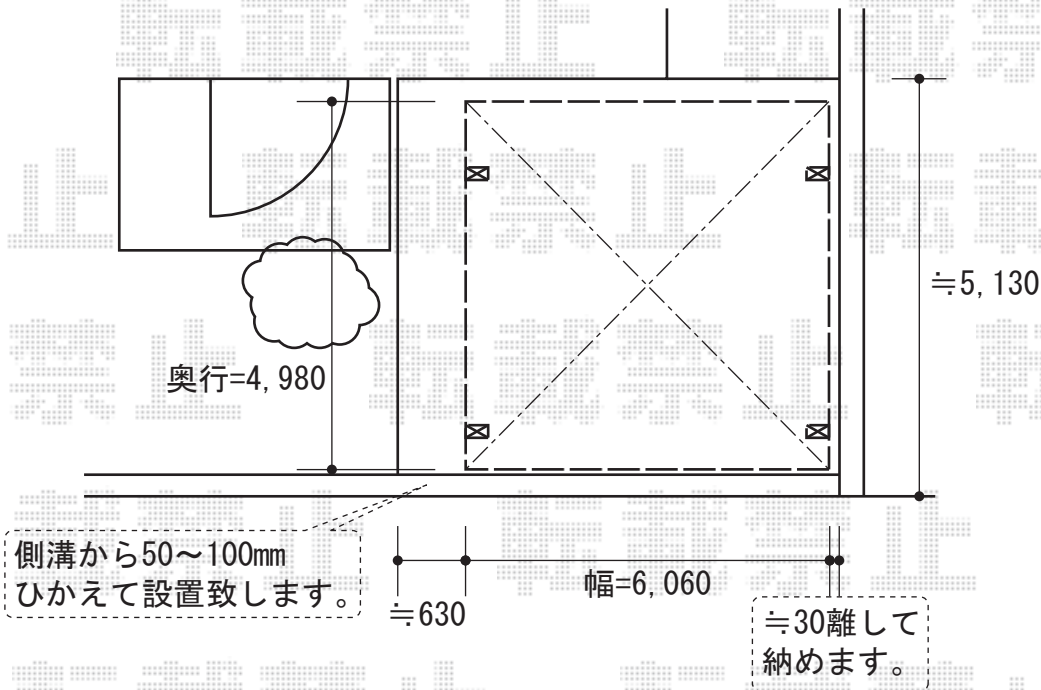

カーポート

トステム
カーブポートシグマIII
ワイドタイプ 積雪~20cm対応
幅=6,060mm
奥行=4,980mm
色：シャイングレー
屋根材：ポリカーボネート
(ブルースモーク)
柱仕様：ロング柱28仕様
(有効高 約2,800mm)

現場状況や作図制限により概略図の内容と多少の違いが生じることがございます。
施工時は、現場優先とさせて頂きたく思いますので、お立会い頂き、
最終のご指示のほど、何卒、宜しくお願い致します。