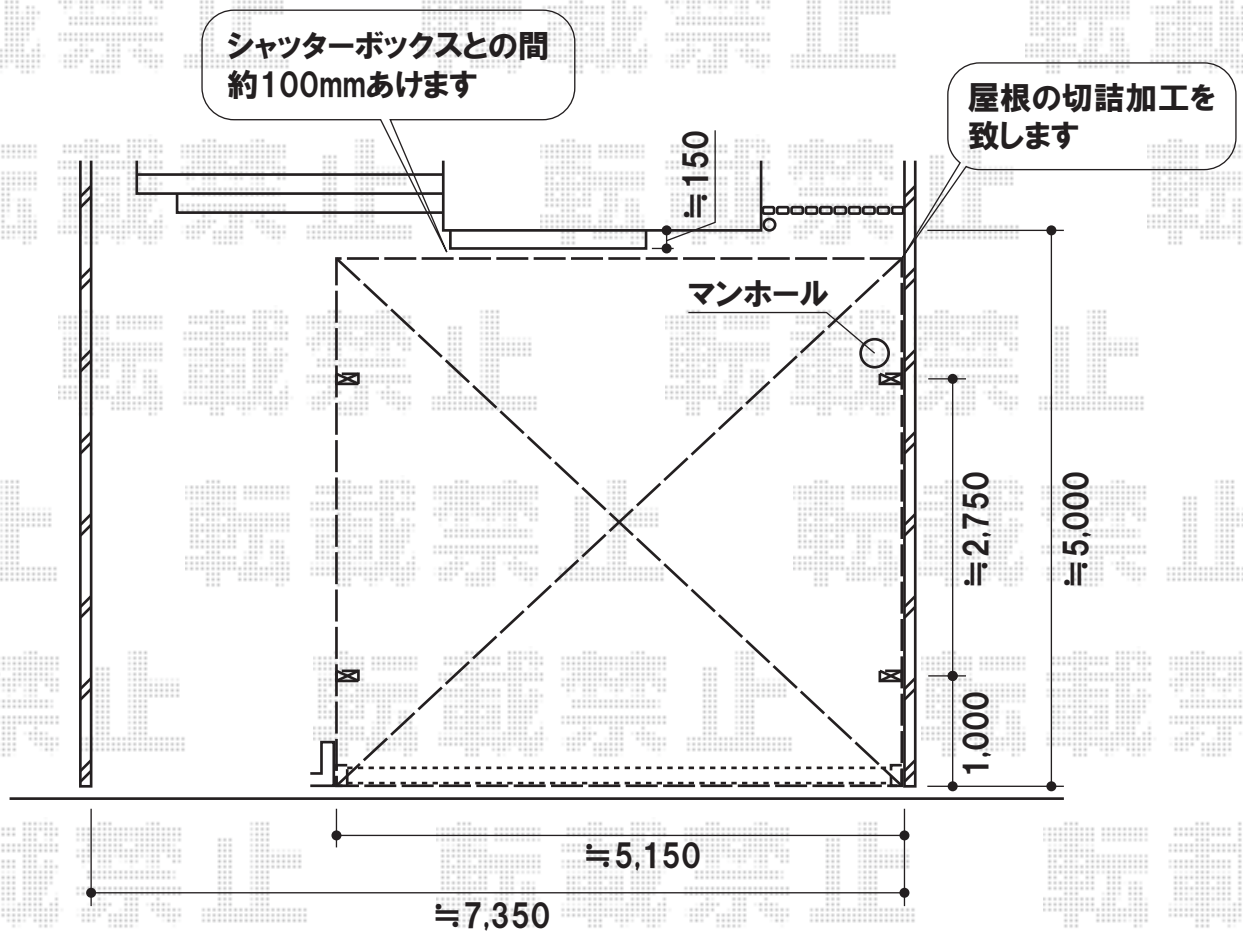

カーポートシグマIIIワイド 基本 [5051]

トステム カーポートシグマIIIワイド 基本 [5051]

幅=4,980mm

奥行=5,140mm

色:オータムブラウン

屋根材:熱線吸収ポリカーボネート(ブルースモークマット)

柱仕様:ロング柱28仕様(有効高 約2,800mm)

TOEX アルピタHGミニ 両開き [535W] ノンレールタイプ

開口幅=5,079mm

全幅=5,350mm

たたみ幅=685mm+686mm

高さ=1,100mm

色:マイルドブラック

現場状況や作図制限により概略図の内容と多少の違いが生じることがございます。
施工時は、現場優先とさせていただきますので、お立会い頂き、
最終のご指示のほど、何卒、宜しくお願い致します。

EX-SHOP
HTTP://WWW.EX-SHOP.NET

担当:大磯