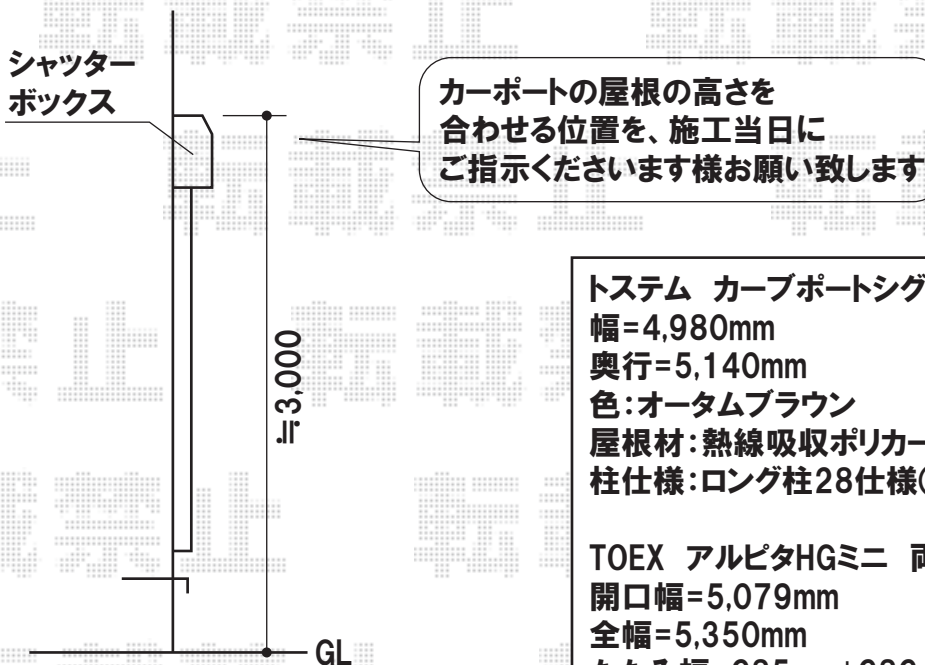

カーポートシグマIIIワイド 基本 [5051]

トステム カーポートシグマIIIワイド 基本 [5051]

幅=4,980mm

奥行=5,140mm

色:オータムブラウン

屋根材:熱線吸収ポリカーボネート(ブルースモークマット)

柱仕様:ロング柱28仕様(有効高 約2,800mm)

TOEX アルピタHGミニ 両開き [535W] ノンレールタイプ

開口幅=5,079mm

全幅=5,350mm

たたみ幅=685mm+686mm

高さ=1,100mm

色:マイルドブラック

現場状況や作図制限により概略図の内容と多少の違いが生じることがございます。
施工時は、現場優先とさせていただきますので、お立会い頂き、
最終のご指示のほど、何卒、宜しくお願い致します。

EX-SHOP
HTTP://WWW.EX-SHOP.NET

担当:大磯