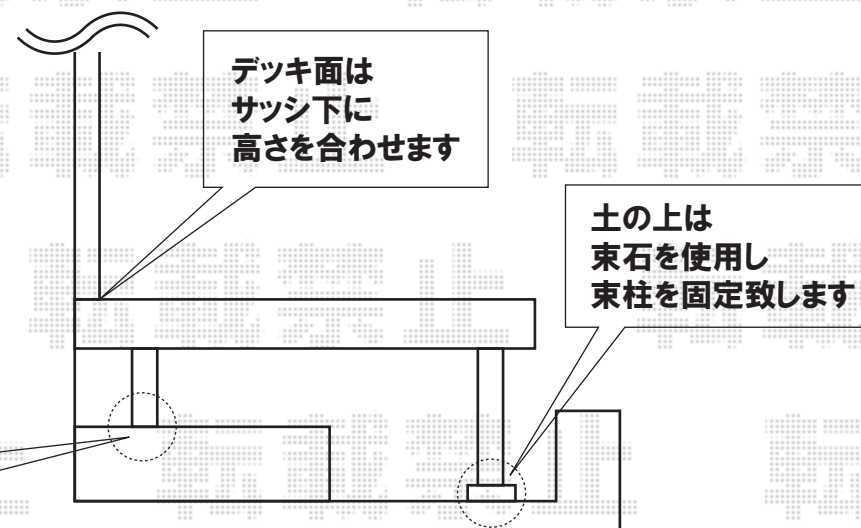

トステム リコステージII
 間口=3,626mm
 出幅=908mm
 色:ソフトブラウン
 床材:標準・横貼り
 束柱:束柱B(調整有り)
 幕板:幕板B(厚さ15mm)

現場状況や作図制限により概略図の内容と多少の違いが生じることがございます。
 施工時は、現場優先とさせて頂きたく思いますので、お立会い頂き、
 最終のご指示のほど、何卒、宜しくお願い致します。